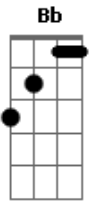

© ukulele-chords.com