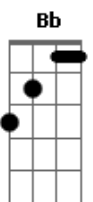

© ukulele-chords.com