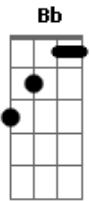

Eu vi o nosso amor escrito nas estrelas **Bb** **C**

Em linhas prateadas pela mão de Deus **F** **Dm**

Bb **C**

Num paraíso sem pecado e sem defeito **A**

Só pra você e eu **F** **C**

O amor que explode no meu peito **Gm** **A**

Não é sonho, Não é ilusão **F** **C**

É real, é puro e verdadeiro **F** **C**

Vem me amar, vem me amar, vem me amar **Dm** **C**

Como eu te amo **Dm**

Ohhhhh Ohhh

Acordes

© ukulele-chords.com

© ukulele-chords.com