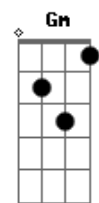

© ukulele-chords.com