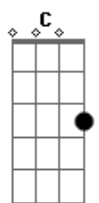

© ukulele-chords.com