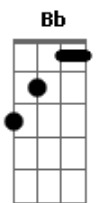

© ukulele-chords.com