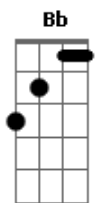

© ukulele-chords.com