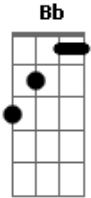

Banda Calypso - Se Não Quer Tem Quem Quer

tom:

Intro: Dm Bb F C
Dm Bb F C

Dm Bb
Já investi demais

F C
Fiz de tudo pra te conquistar
Gm A Dm
Escancarei meu coração pra você

A
E você nem aí
Dm Bb F C
Parece até que sou, invisível pois você não viu
Gm A Dm
Tantas loucuras que eu fiz por você

A
Você nem aí
Bb
Tô fora

F
Pra dar amor amor sem receber, tô fora

C
Vou te esquecer, que já passou da hora
Bb F
De pensar um pouco mais em mim
Bb
Tô fora

F C
Você perdeu um grande amor, tô fora
C
É fim de papo e não teu dou mais bola
Bb Dm
Eu vou parar de enlouquecer

C
Se não quer tem quem quer
Bb F
Um coração cheio de amor e paixão
Dm C
Se não quer tem quem quer
Bb Dm
Eu saio logo dessa solidão

[Final] Dm Bb F C
Dm Bb F C Dm

Acordes

© ukulele-chords.com

© ukulele-chords.com