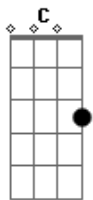

Banda Calypso - Primeiro Amor

Tom: C

Intro: Am F C G (4x)

Am F
O dia passou

C G
Atrás de um outro dia eu fui

Am F
Sofrendo e aprendi

C G
A ser feliz, saber amar

Am F C G
A Cor, a flor, o cheiro de jasmim,

Am F C G
Luar, no mar, uma fantasia,

Am F
Sinto o cheiro com sabor de mel,

C G Am
Um perfume me levando para o céu

F
Se é loucura ou talvez paixão

C G
meu amor primeiro...

Am F
Sinto o cheiro com sabor de mel,

C G Am
Um perfume me levando para o céu

F
Se é loucura ou talvez paixão

C G
meu amor primeiro...

Am F C
Meu primeiro amor é você

G Am F C G
Teu cheiro está me levando à loucura ah ahhhhhhhhh

Am F C
Meu primeiro amor é você

G Am F C G
Teu cheiro está me levando à loucura ah ahhhhhhhhh

O final segue as mesmas notas da introdução, mas com o tempo diferente!!!

Música baseada na versão ao vivo no Amazônas!!!

Acordes

© ukulele-chords.com