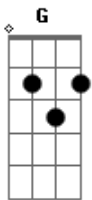

© ukulele-chords.com