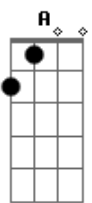

Banda Calypso - Paixão Letal

Tom: **D**
Intro: (**Bm G D A**) (2x)

Bm
Pobre de um coração
G **D**
Quando um dia uma paixão se vai
A **Bm**
E aquele sonho se desfaz
Em
Resta então somente a dor
Bm
As lembranças do amor
G **A**
Que a gente não esquece jamais
Bm
E no quarto a solidão
G **D**
Tira o sono de quem tanto amou
A **Bm**
E aquele encanto se quebrou
Em
Foge tentar esquecer
Bm
Sofre, chora, quer morrer
G **A**
É que o mundo inteiro desabou
Em
Quanto tempo sabe lá
Bm
A saudade vai passar
G **A** **Gb**
E viver de novo um grande amor
Bm **G**
Por que se apaixona coração?
D **A**
Que se entrega fácil desse jeito
Bm **G**
Sabe que é letal essa paixão
D **A** **Gb**
Veneno que mata e não tem jeito
Bm **G**
Por que se apaixona coração?
D **A**

Que se entrega fácil desse jeito
Bm **G**
Sabe que é letal essa paixão
D **A** **Gb** **Bm**
Veneno que mata e não tem jeito

Solo: **Bm G D A** (2x)

Bm
E no quarto a solidão
G **D**
Tira o sono de quem tanto amou
A **Bm**
E aquele encanto se quebrou
Em
Foge tentar esquecer
Bm
Sofre, chora, quer morrer
G **A**
É que o mundo inteiro desabou
Em
Quanto tempo sabe lá
Bm
A saudade vai passar
G **A** **Gb**
E viver de novo um grande amor
Bm **G**
Por que se apaixona coração?
D **A**
Que se entrega fácil desse jeito
Bm **G**
Sabe que é letal essa paixão
D **A** **Gb**
Veneno que mata e não tem jeito
Bm **G**
Por que se apaixona coração?
D **A**
Que se entrega fácil desse jeito
Bm **G**
Sabe que é letal essa paixão
D **A** **Gb** **Bm**
Veneno que mata e não tem jeito

Solo: **Bm G D A** (2x)

Acordes

© ukulele-chords.com

© ukulele-chords.com

© ukulele-chords.com

© ukulele-chords.com

© ukulele-chords.com

© ukulele-chords.com