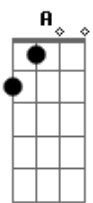

Banda Calypso - Paixão Letal

Tom: **D**
Intro: (**Bm G D A**) (2x)

Bm
Pobre de um coração
G **D**
Quando um dia uma paixão se vai
A **Bm**
E aquele sonho se desfaz
Em
Resta então somente a dor
Bm
As lembranças do amor
G **A**
Que a gente não esquece jamais
Bm
E no quarto a solidão
G **D**
Tira o sono de quem tanto amou
A **Bm**
E aquele encanto se quebrou
Em
Foge tentar esquecer
Bm
Sofre, chora, quer morrer
G **A**
É que o mundo inteiro desabou
Em
Quanto tempo sabe lá
Bm
A saudade vai passar
G **A** **Gb**
E viver de novo um grande amor
Bm **G**
Por que se apaixona coração?
D **A**
Que se entrega fácil desse jeito
Bm **G**
Sabe que é letal essa paixão
D **A** **Gb**
Veneno que mata e não tem jeito
Bm **G**
Por que se apaixona coração?
D **A**

Que se entrega fácil desse jeito
Bm **G**
Sabe que é letal essa paixão
D **A** **Gb** **Bm**
Veneno que mata e não tem jeito

Solo: **Bm G D A** (2x)

Bm
E no quarto a solidão
G **D**
Tira o sono de quem tanto amou
A **Bm**
E aquele encanto se quebrou
Em
Foge tentar esquecer
Bm
Sofre, chora, quer morrer
G **A**
É que o mundo inteiro desabou
Em
Quanto tempo sabe lá
Bm
A saudade vai passar
G **A** **Gb**
E viver de novo um grande amor
Bm **G**
Por que se apaixona coração?
D **A**
Que se entrega fácil desse jeito
Bm **G**
Sabe que é letal essa paixão
D **A** **Gb**
Veneno que mata e não tem jeito
Bm **G**
Por que se apaixona coração?
D **A**
Que se entrega fácil desse jeito
Bm **G**
Sabe que é letal essa paixão
D **A** **Gb** **Bm**
Veneno que mata e não tem jeito

Solo: **Bm G D A** (2x)

Acordes

© ukulele-chords.com

© ukulele-chords.com

© ukulele-chords.com

© ukulele-chords.com

© ukulele-chords.com

© ukulele-chords.com