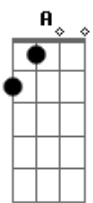

Banda Calypso - Paixão Letal

Tom: **D**
Intro: (**Bm G D A**) (2x)

Bm
Pobre de um coração
G **D**
Quando um dia uma paixão se vai
A **Bm**
E aquele sonho se desfaz
Em
Resta então somente a dor
Bm
As lembranças do amor
G **A**
Que a gente não esquece jamais
Bm
E no quarto a solidão
G **D**
Tira o sono de quem tanto amou
A **Bm**
E aquele encanto se quebrou
Em
Foge tentar esquecer
Bm
Sofre, chora, quer morrer
G **A**
É que o mundo inteiro desabou
Em
Quanto tempo sabe lá
Bm
A saudade vai passar
G **A Gb**
E viver de novo um grande amor
Bm **G**
Por que se apaixona coração?
D **A**
Que se entrega fácil desse jeito
Bm **G**
Sabe que é letal essa paixão
D **A Gb**
Veneno que mata e não tem jeito
Bm **G**
Por que se apaixona coração?
D **A**

Que se entrega fácil desse jeito
Bm **G**
Sabe que é letal essa paixão
D **A Gb Bm**
Veneno que mata e não tem jeito

Solo: **Bm G D A** (2x)

Bm
E no quarto a solidão
G **D**
Tira o sono de quem tanto amou
A **Bm**
E aquele encanto se quebrou
Em
Foge tentar esquecer
Bm
Sofre, chora, quer morrer
G **A**
É que o mundo inteiro desabou
Em
Quanto tempo sabe lá
Bm
A saudade vai passar
G **A Gb**
E viver de novo um grande amor
Bm **G**
Por que se apaixona coração?
D **A**
Que se entrega fácil desse jeito
Bm **G**
Sabe que é letal essa paixão
D **A Gb**
Veneno que mata e não tem jeito
Bm **G**
Por que se apaixona coração?
D **A**
Que se entrega fácil desse jeito
Bm **G**
Sabe que é letal essa paixão
D **A Gb Bm**
Veneno que mata e não tem jeito

Solo: **Bm G D A** (2x)

Acordes

© ukulele-chords.com

© ukulele-chords.com

© ukulele-chords.com

© ukulele-chords.com

© ukulele-chords.com

© ukulele-chords.com