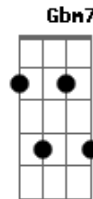

© ukulele-chords.com