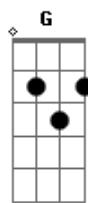

Banda Calypso - Não, Não Vá

tom:

Intro: **Bm** **A** **Bm** **D**
Bm **A** **Bm**
G **A** **Bm**
G **A** **F7**

Bm
 Nosso amor está ameaçado
G
 Coração interditado, o que vou fazer?
A
 Fico imaginando quando tudo desabar
F7
 O que será que vai acontecer?

Bm
 Tento entender, mas não consigo
G
 O que foi que aconteceu com todo nosso amor?
A
 A qualquer momento como um estalar de dedos
F7
 Posso me encontrar em teus escombros

G **A** **Bm**
 Então meu medo vem à tona
Bm
 E eu começo a despencar
G **A** **Bm**
 Com o choro frágil de criança
Bm
 Sem você pra acalantar

Bm
 Não, não dá
G
 Não, não vá
D **A**
 Sei que vou desmoronar se te perder
Bm
 Não, não vá
G
 Não, não vá
D **F7**
 O meu mundo não tem graça sem você
Bm
 Não, não vá
G
 Não, não dá
D **A**
 Só de imaginar eu posso enlouquecer
Bm
 Não, não vá
G
 Não, não vá
D **F7** **Bm**
 Sei que não vou conseguir te esquecer

[Final] **G** **A** **Bm**
G **A** **F7**
G **A** **Bm**

D

© ukulele-chords.com

Bm

© ukulele-chords.com

A

© ukulele-chords.com

G