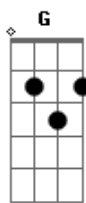

Banda Calypso - Não, Não Vá

tom:

Intro: **Bm** **A** **Bm** **D**
Bm **A** **Bm**
G **A** **Bm**
G **A** **F7**

Bm
 Nosso amor está ameaçado
G
 Coração interditado, o que vou fazer?
A
 Fico imaginando quando tudo desabar
F7
 O que será que vai acontecer?

Bm
 Tento entender, mas não consigo
G
 O que foi que aconteceu com todo nosso amor?
A
 A qualquer momento como um estalar de dedos
F7
 Posso me encontrar em teus escombros

G **A** **Bm**
 Então meu medo vem à tona
Bm
 E eu começo a despencar
G **A** **Bm**
 Com o choro frágil de criança
Bm
 Sem você pra acalantar

G **Bm**
 Consolar meu coração
G
 Vem me tirar da solidão
F7
 Tô sentindo que você quer me deixar
F7 **E** **D** **Cadd9** **Bm**
 Não, não, não, não vá

Bm
 Não, não dá
G
 Não, não vá
D **A**
 Sei que vou desmoronar se te perder
Bm
 Não, não vá
G
 Não, não vá
D **F7**
 O meu mundo não tem graça sem você
Bm
 Não, não vá
G
 Não, não dá
D **A**
 Só de imaginar eu posso enlouquecer
Bm
 Não, não vá
G
 Não, não vá
D **F7** **Bm**
 Sei que não vou conseguir te esquecer

[Final] **G** **A** **Bm**
G **A** **F7**
G **A** **Bm**

© ukulele-chords.com

© ukulele-chords.com

© ukulele-chords.com

© ukulele-chords.com

© ukulele-chords.com

© ukulele-chords.com

ukulele-chords.com