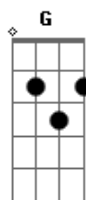

G
© ukulele-chords.com