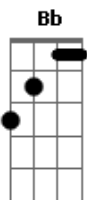

Banda Calypso - Menina do Interior

Tom: Bb

C G
Eu lembro quando era criança
Am F
brincando na beira do rio
C G
deixando o tempo passar
Am
ou passando o tempo
F
era o meu desafio

C G
Perdida na cidade grande
Am F
procurando encontrar
C G Am
em qualquer lugar, em cada esquina
F

estou louca pra voltar

C G
Só nao sai aqui dentro de mim
Am F
a saudade do lugar onde eu nasci
C G
Só nao sai aqui dentro de mim
Am F
a saudade de você

C G
Vou voltar
Am F
Pra minha cidade lá do interior
C G
falar com os amigos rever a familia
Am F
Cantar pro meu povo eu vou cantar
Cm Ab Eb Bb
Sooooooooo menina do interior apaixonada

Acordes

Bb
© ukulele-chords.com