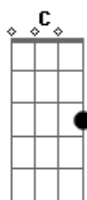

C
© ukulele-chords.com