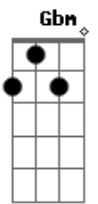

Banda Calypso - Gamei

tom:

Intro: A E Bm D
A E Bm D

Bm D
Quando eu te vi pela primeira vez

A E
Saí de mim, não quis saber de nada

Bm D A
E pra chamar sua atenção, peguei na sua mão

E
Com cara de assustada

Bm D Gbm

Tanto desejo, tanta ternura vi em seu olhar

E Bm D Fm
Não resisti, tentei te beijar e você foi embora

Gbm E D
Mas da segunda vez eu te ganhei, roubei seu coração

Gbm E D
Fizemos tudo que a gente não fez da primeira vez

E A
E foi um mar de rosas

A E Bm D
Ahh... ahhh... Quero ser tua namorada

A E Bm D
Ahh... ahhh... Gamei, estou apaixonada

Acordes

© ukulele-chords.com

© ukulele-chords.com

© ukulele-chords.com

© ukulele-chords.com