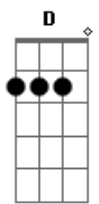

Banda Calypso - Gamei

tom:

Intro: A E Bm D
A E Bm D

Bm D
Quando eu te vi pela primeira vez

A E
Saí de mim, não quis saber de nada

Bm D A
E pra chamar sua atenção, peguei na sua mão

E
Com cara de assustada

Bm D Gbm

Tanto desejo, tanta ternura vi em seu olhar
E Bm D Fm
Não resisti, tentei te beijar e você foi embora

Gbm E D
Mas da segunda vez eu te ganhei, roubei seu coração

Gbm E D
Fizemos tudo que a gente não fez da primeira vez

E A
E foi um mar de rosas

A E Bm D
Ahh... ahhh... Quero ser tua namorada

A E Bm D
Ahh... ahhh... Gamei, estou apaixonada

Acordes

© ukulele-chords.com

© ukulele-chords.com

© ukulele-chords.com

© ukulele-chords.com