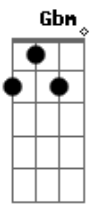

Banda Calypso - Gamei

tom:

Intro: A E Bm D
A E Bm D

Bm D
Quando eu te vi pela primeira vez

A E
Saí de mim, não quis saber de nada

Bm D A
E pra chamar sua atenção, peguei na sua mão

E
Com cara de assustada

Bm D Gbm

Tanto desejo, tanta ternura vi em seu olhar
E Bm D Fm
Não resisti, tentei te beijar e você foi embora

Gbm E D
Mas da segunda vez eu te ganhei, roubei seu coração

Gbm E D
Fizemos tudo que a gente não fez da primeira vez

E A
E foi um mar de rosas

A E Bm D
Ahh... ahhh... Quero ser tua namorada

A E Bm D
Ahh... ahhh... Gamei, estou apaixonada

Acordes

© ukulele-chords.com

© ukulele-chords.com

© ukulele-chords.com

© ukulele-chords.com