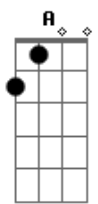

Banda Calypso - Gamei

tom:

Intro: A E Bm D
A E Bm D

Bm D
Quando eu te vi pela primeira vez

A E
Saí de mim, não quis saber de nada

Bm D A
E pra chamar sua atenção, peguei na sua mão

E
Com cara de assustada

Bm D Gbm

Tanto desejo, tanta ternura vi em seu olhar

E Bm D Fm
Não resisti, tentei te beijar e você foi embora

Gbm E D
Mas da segunda vez eu te ganhei, roubei seu coração

Gbm E D
Fizemos tudo que a gente não fez da primeira vez

E A
E foi um mar de rosas

A E Bm D
Ahh... ahhh... Quero ser tua namorada

A E Bm D
Ahh... ahhh... Gamei, estou apaixonada

Acordes

© ukulele-chords.com

© ukulele-chords.com

© ukulele-chords.com

© ukulele-chords.com