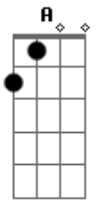

Banda Calypso - Gamei

tom:

Intro: A E Bm D
A E Bm D

Bm D
Quando eu te vi pela primeira vez

A E
Saí de mim, não quis saber de nada

Bm D A
E pra chamar sua atenção, peguei na sua mão

E
Com cara de assustada

Bm D Gbm

Tanto desejo, tanta ternura vi em seu olhar

E Bm D Fm
Não resisti, tentei te beijar e você foi embora

Gbm E D
Mas da segunda vez eu te ganhei, roubei seu coração

Gbm E D
Fizemos tudo que a gente não fez da primeira vez

E A
E foi um mar de rosas

A E Bm D
Ahh... ahhh... Quero ser tua namorada

A E Bm D
Ahh... ahhh... Gamei, estou apaixonada

Acordes

© ukulele-chords.com

© ukulele-chords.com

© ukulele-chords.com

© ukulele-chords.com