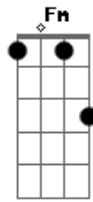

© ukulele-chords.com