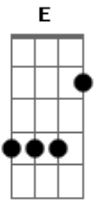

Banda Calypso - Gamei

tom:

Intro: A E Bm D
A E Bm D

Bm D
Quando eu te vi pela primeira vez

A E
Saí de mim, não quis saber de nada

Bm D A
E pra chamar sua atenção, peguei na sua mão

E
Com cara de assustada

Bm D Gbm

Tanto desejo, tanta ternura vi em seu olhar

E Bm D Fm
Não resisti, tentei te beijar e você foi embora

Gbm E D
Mas da segunda vez eu te ganhei, roubei seu coração

Gbm E D
Fizemos tudo que a gente não fez da primeira vez

E A
E foi um mar de rosas

A E Bm D
Ahh... ahhh... Quero ser tua namorada

A E Bm D
Ahh... ahhh... Gamei, estou apaixonada

Acordes

© ukulele-chords.com

© ukulele-chords.com

© ukulele-chords.com

© ukulele-chords.com