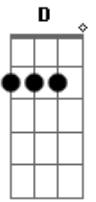

Banda Calypso - Gamei

tom:

Intro: A E Bm D
A E Bm D

Bm D
Quando eu te vi pela primeira vez

A E
Saí de mim, não quis saber de nada

Bm D A
E pra chamar sua atenção, peguei na sua mão

E
Com cara de assustada

Bm D Gbm

Tanto desejo, tanta ternura vi em seu olhar

E Bm D Fm
Não resisti, tentei te beijar e você foi embora

Gbm E D
Mas da segunda vez eu te ganhei, roubei seu coração

Gbm E D
Fizemos tudo que a gente não fez da primeira vez

E A
E foi um mar de rosas

A E Bm D
Ahh... ahhh... Quero ser tua namorada

A E Bm D
Ahh... ahhh... Gamei, estou apaixonada

Acordes

© ukulele-chords.com

© ukulele-chords.com

© ukulele-chords.com

© ukulele-chords.com