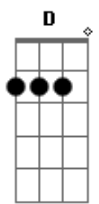

Banda Calypso - Gamei

tom:

Intro: A E Bm D
A E Bm D

Bm D
Quando eu te vi pela primeira vez

A E
Saí de mim, não quis saber de nada

Bm D A
E pra chamar sua atenção, peguei na sua mão

E
Com cara de assustada

Bm D Gbm

Tanto desejo, tanta ternura vi em seu olhar

E Bm D Fm
Não resisti, tentei te beijar e você foi embora

Gbm E D
Mas da segunda vez eu te ganhei, roubei seu coração

Gbm E D
Fizemos tudo que a gente não fez da primeira vez

E A
E foi um mar de rosas

A E Bm D
Ahh... ahhh... Quero ser tua namorada

A E Bm D
Ahh... ahhh... Gamei, estou apaixonada

Acordes

© ukulele-chords.com

© ukulele-chords.com

© ukulele-chords.com

© ukulele-chords.com