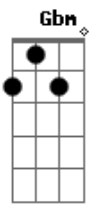

Banda Calypso - Gamei

tom:

Intro: A E Bm D
A E Bm D

Bm D
Quando eu te vi pela primeira vez

A E
Saí de mim, não quis saber de nada

Bm D A
E pra chamar sua atenção, peguei na sua mão

E
Com cara de assustada

Bm D Gbm

Tanto desejo, tanta ternura vi em seu olhar

E Bm D Fm
Não resisti, tentei te beijar e você foi embora

Gbm E D
Mas da segunda vez eu te ganhei, roubei seu coração

Gbm E D
Fizemos tudo que a gente não fez da primeira vez

E A
E foi um mar de rosas

A E Bm D
Ahh... ahhh... Quero ser tua namorada

A E Bm D
Ahh... ahhh... Gamei, estou apaixonada

Acordes

© ukulele-chords.com

© ukulele-chords.com

© ukulele-chords.com

© ukulele-chords.com