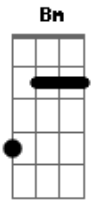

Banda Calypso - Gamei

tom:

Intro: A E Bm D
A E Bm D

Bm D
Quando eu te vi pela primeira vez

A E
Saí de mim, não quis saber de nada

Bm D A
E pra chamar sua atenção, peguei na sua mão

E
Com cara de assustada

Bm D Gbm

Tanto desejo, tanta ternura vi em seu olhar

E Bm D Fm
Não resisti, tentei te beijar e você foi embora

Gbm E D
Mas da segunda vez eu te ganhei, roubei seu coração

Gbm E D
Fizemos tudo que a gente não fez da primeira vez

E A
E foi um mar de rosas

A E Bm D
Ahh... ahhh... Quero ser tua namorada

A E Bm D
Ahh... ahhh... Gamei, estou apaixonada

Acordes

© ukulele-chords.com

© ukulele-chords.com

© ukulele-chords.com

© ukulele-chords.com