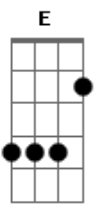

Banda Calypso - Gamei

tom:

Intro: A E Bm D
A E Bm D

Bm D
Quando eu te vi pela primeira vez

A E
Saí de mim, não quis saber de nada

Bm D A
E pra chamar sua atenção, peguei na sua mão

E
Com cara de assustada

Bm D Gbm

Tanto desejo, tanta ternura vi em seu olhar

E Bm D Fm
Não resisti, tentei te beijar e você foi embora

Gbm E D
Mas da segunda vez eu te ganhei, roubei seu coração

Gbm E D
Fizemos tudo que a gente não fez da primeira vez

E A
E foi um mar de rosas

A E Bm D
Ahh... ahhh... Quero ser tua namorada

A E Bm D
Ahh... ahhh... Gamei, estou apaixonada

Acordes

© ukulele-chords.com

© ukulele-chords.com

© ukulele-chords.com

© ukulele-chords.com