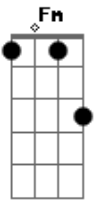

© ukulele-chords.com