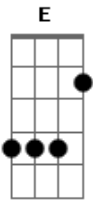

Banda Calypso - Gamei

tom:

Intro: A E Bm D
A E Bm D

Bm D
Quando eu te vi pela primeira vez

A E
Saí de mim, não quis saber de nada

Bm D A
E pra chamar sua atenção, peguei na sua mão

E
Com cara de assustada

Bm D Gbm

Tanto desejo, tanta ternura vi em seu olhar

E Bm D Fm
Não resisti, tentei te beijar e você foi embora

Gbm E D
Mas da segunda vez eu te ganhei, roubei seu coração

Gbm E D
Fizemos tudo que a gente não fez da primeira vez

E A
E foi um mar de rosas

A E Bm D
Ahh... ahhh... Quero ser tua namorada

A E Bm D
Ahh... ahhh... Gamei, estou apaixonada

Acordes

© ukulele-chords.com

© ukulele-chords.com

© ukulele-chords.com

© ukulele-chords.com