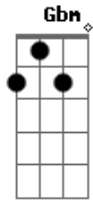

Banda Calypso - Gamei

tom:

Intro: A E Bm D
A E Bm D

Bm D
Quando eu te vi pela primeira vez

A E
Saí de mim, não quis saber de nada

Bm D A
E pra chamar sua atenção, peguei na sua mão

E
Com cara de assustada

Bm D Gbm

Tanto desejo, tanta ternura vi em seu olhar

E Bm D Fm
Não resisti, tentei te beijar e você foi embora

Gbm E D
Mas da segunda vez eu te ganhei, roubei seu coração

Gbm E D
Fizemos tudo que a gente não fez da primeira vez

E A
E foi um mar de rosas

A E Bm D
Ahh... ahhh... Quero ser tua namorada

A E Bm D
Ahh... ahhh... Gamei, estou apaixonada

Acordes

© ukulele-chords.com

© ukulele-chords.com

© ukulele-chords.com

© ukulele-chords.com