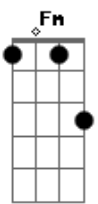

© ukulele-chords.com