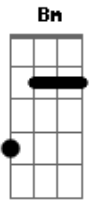

Banda Calypso - Gamei

tom:

Intro: A E Bm D
A E Bm D

Bm D
Quando eu te vi pela primeira vez

A E
Saí de mim, não quis saber de nada

Bm D A
E pra chamar sua atenção, peguei na sua mão

E
Com cara de assustada

Bm D Gbm

Tanto desejo, tanta ternura vi em seu olhar

E Bm D Fm
Não resisti, tentei te beijar e você foi embora

Gbm E D
Mas da segunda vez eu te ganhei, roubei seu coração

Gbm E D
Fizemos tudo que a gente não fez da primeira vez

E A
E foi um mar de rosas

A E Bm D
Ahh... ahhh... Quero ser tua namorada

A E Bm D
Ahh... ahhh... Gamei, estou apaixonada

Acordes

© ukulele-chords.com

© ukulele-chords.com

© ukulele-chords.com

© ukulele-chords.com