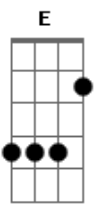

Banda Calypso - Gamei

tom:

Intro: A E Bm D
A E Bm D

Bm D
Quando eu te vi pela primeira vez

A E
Saí de mim, não quis saber de nada

Bm D A
E pra chamar sua atenção, peguei na sua mão

E
Com cara de assustada

Bm D Gbm

Tanto desejo, tanta ternura vi em seu olhar
E Bm D Fm
Não resisti, tentei te beijar e você foi embora

Gbm E D
Mas da segunda vez eu te ganhei, roubei seu coração

Gbm E D
Fizemos tudo que a gente não fez da primeira vez

E A
E foi um mar de rosas

A E Bm D
Ahh... ahhh... Quero ser tua namorada

A E Bm D
Ahh... ahhh... Gamei, estou apaixonada

Acordes

© ukulele-chords.com

© ukulele-chords.com

© ukulele-chords.com

© ukulele-chords.com