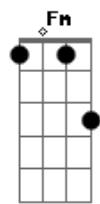

© ukulele-chords.com