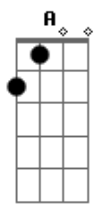

Banda Calypso - Gamei

tom:

Intro: A E Bm D
A E Bm D

Bm D
Quando eu te vi pela primeira vez

A E
Saí de mim, não quis saber de nada

Bm D A
E pra chamar sua atenção, peguei na sua mão

E
Com cara de assustada

Bm D Gbm

Tanto desejo, tanta ternura vi em seu olhar
E Bm D Fm
Não resisti, tentei te beijar e você foi embora

Gbm E D
Mas da segunda vez eu te ganhei, roubei seu coração

Gbm E D
Fizemos tudo que a gente não fez da primeira vez

E A
E foi um mar de rosas

A E Bm D
Ahh... ahhh... Quero ser tua namorada

A E Bm D
Ahh... ahhh... Gamei, estou apaixonada

Acordes

© ukulele-chords.com