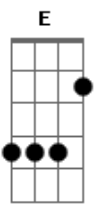

Banda Calypso - Gamei

tom:

Intro: A E Bm D
A E Bm D

Bm D
Quando eu te vi pela primeira vez

A E
Saí de mim, não quis saber de nada

Bm D A
E pra chamar sua atenção, peguei na sua mão

E
Com cara de assustada

Bm D Gbm

Tanto desejo, tanta ternura vi em seu olhar

E Bm D Fm
Não resisti, tentei te beijar e você foi embora

Gbm E D
Mas da segunda vez eu te ganhei, roubei seu coração

Gbm E D
Fizemos tudo que a gente não fez da primeira vez

E A
E foi um mar de rosas

A E Bm D
Ahh... ahhh... Quero ser tua namorada

A E Bm D
Ahh... ahhh... Gamei, estou apaixonada

Acordes

© ukulele-chords.com

© ukulele-chords.com

© ukulele-chords.com

© ukulele-chords.com