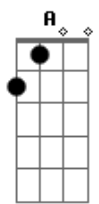

Banda Calypso - Gamei

tom:

Intro: A E Bm D
A E Bm D

Bm D
Quando eu te vi pela primeira vez

A E
Saí de mim, não quis saber de nada

Bm D A
E pra chamar sua atenção, peguei na sua mão

E
Com cara de assustada

Bm D Gbm

Tanto desejo, tanta ternura vi em seu olhar

E Bm D Fm
Não resisti, tentei te beijar e você foi embora

Gbm E D
Mas da segunda vez eu te ganhei, roubei seu coração

Gbm E D
Fizemos tudo que a gente não fez da primeira vez

E A
E foi um mar de rosas

A E Bm D
Ahh... ahhh... Quero ser tua namorada

A E Bm D
Ahh... ahhh... Gamei, estou apaixonada

Acordes

© ukulele-chords.com