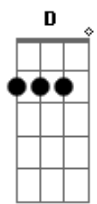

Banda Calypso - Gamei

tom:

Intro: A E Bm D
A E Bm D

Bm D
Quando eu te vi pela primeira vez

A E
Saí de mim, não quis saber de nada

Bm D A
E pra chamar sua atenção, peguei na sua mão

E
Com cara de assustada

Bm D Gbm

Tanto desejo, tanta ternura vi em seu olhar

E Bm D Fm
Não resisti, tentei te beijar e você foi embora

Gbm E D
Mas da segunda vez eu te ganhei, roubei seu coração

Gbm E D
Fizemos tudo que a gente não fez da primeira vez

E A
E foi um mar de rosas

A E Bm D
Ahh... ahhh... Quero ser tua namorada

A E Bm D
Ahh... ahhh... Gamei, estou apaixonada

Acordes

© ukulele-chords.com

© ukulele-chords.com

© ukulele-chords.com

© ukulele-chords.com