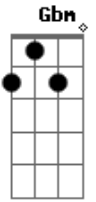

Banda Calypso - Gamei

tom:

Intro: A E Bm D
A E Bm D

Bm D
Quando eu te vi pela primeira vez

A E
Saí de mim, não quis saber de nada

Bm D A
E pra chamar sua atenção, peguei na sua mão

E
Com cara de assustada

Bm D Gbm

Tanto desejo, tanta ternura vi em seu olhar

E Bm D Fm
Não resisti, tentei te beijar e você foi embora

Gbm E D
Mas da segunda vez eu te ganhei, roubei seu coração

Gbm E D
Fizemos tudo que a gente não fez da primeira vez

E A
E foi um mar de rosas

A E Bm D
Ahh... ahhh... Quero ser tua namorada

A E Bm D
Ahh... ahhh... Gamei, estou apaixonada

Acordes

© ukulele-chords.com

© ukulele-chords.com

© ukulele-chords.com

© ukulele-chords.com