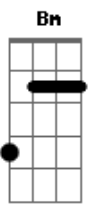

Banda Calypso - Gamei

tom:

Intro: A E Bm D
A E Bm D

Bm D
Quando eu te vi pela primeira vez

A E
Saí de mim, não quis saber de nada

Bm D A
E pra chamar sua atenção, peguei na sua mão

E
Com cara de assustada

Bm D Gbm

Tanto desejo, tanta ternura vi em seu olhar

E Bm D Fm
Não resisti, tentei te beijar e você foi embora

Gbm E D
Mas da segunda vez eu te ganhei, roubei seu coração

Gbm E D
Fizemos tudo que a gente não fez da primeira vez

E A
E foi um mar de rosas

A E Bm D
Ahh... ahhh... Quero ser tua namorada

A E Bm D
Ahh... ahhh... Gamei, estou apaixonada

Acordes

© ukulele-chords.com

© ukulele-chords.com

© ukulele-chords.com

© ukulele-chords.com