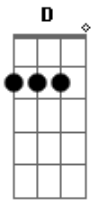

Banda Calypso - Gamei

tom:

Intro: A E Bm D
A E Bm D

Bm D
Quando eu te vi pela primeira vez

A E
Saí de mim, não quis saber de nada

Bm D A
E pra chamar sua atenção, peguei na sua mão

E
Com cara de assustada

Bm D Gbm

Tanto desejo, tanta ternura vi em seu olhar

E Bm D Fm
Não resisti, tentei te beijar e você foi embora

Gbm E D
Mas da segunda vez eu te ganhei, roubei seu coração

Gbm E D
Fizemos tudo que a gente não fez da primeira vez

E A
E foi um mar de rosas

A E Bm D
Ahh... ahhh... Quero ser tua namorada

A E Bm D
Ahh... ahhh... Gamei, estou apaixonada

Acordes

© ukulele-chords.com

© ukulele-chords.com

© ukulele-chords.com

© ukulele-chords.com