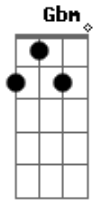

Banda Calypso - Fórmula Mágica

Tom: A

Intro: (A, E, F#m, D, A, E, D)

Riff

A E Gbm
Te espero tanto
D
E você não vem
A E Gbm
Já não tenho prantos
D A
Pra derramar por você meu bem
E Gbm D
A saudade faz meu mundo ficar triste
A E D Dm
Alegria sem você não existe

A E

Onde eu esteja
Gbm D
Sempre estou pensando em você
A E Gbm
Não vejo beleza (Não vejo beleza)
D
Nem mesmo no entardecer
A E Gbm D
A saudade faz meu mundo ficar triste
A E D Dm
Alegria sem você não existe
A E Gbm
Vou tentar encontrar
D A
No fundo do meu coração
E
A fórmula mágica
D
Pra te conquistar
Intro: ,Riff
Repete Tudo

Acordes

© ukulele-chords.com

© ukulele-chords.com

© ukulele-chords.com

© ukulele-chords.com

© ukulele-chords.com