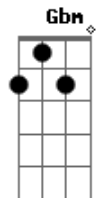

© ukulele-chords.com