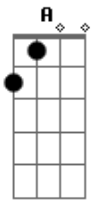

Banda Calypso - Fórmula Mágica

Tom: A

Intro: (A, E, F#m, D, A, E, D)

Riff

A E Gbm
Te espero tanto
D
E você não vem
A E Gbm
Já não tenho prantos
D A
Pra derramar por você meu bem
E Gbm D
A saudade faz meu mundo ficar triste
A E D Dm
Alegria sem você não existe

A E

Onde eu esteja
Gbm D
Sempre estou pensando em você
A E Gbm
Não vejo beleza (Não vejo beleza)
D
Nem mesmo no entardecer
A E Gbm D
A saudade faz meu mundo ficar triste
A E D Dm
Alegria sem você não existe
A E Gbm
Vou tentar encontrar
D A
No fundo do meu coração
E
A fórmula mágica
D
Pra te conquistar
Intro: ,Riff
Repete Tudo

Acordes

© ukulele-chords.com