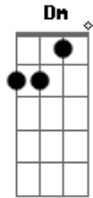

© ukulele-chords.com