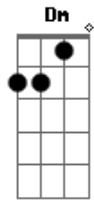

© ukulele-chords.com