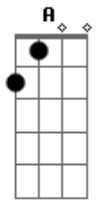

Banda Calypso - Fórmula Mágica

Tom: A

Intro: (A, E, F#m, D, A, E, D)

Riff

A E Gbm
Te espero tanto
D
E você não vem
A E Gbm
Já não tenho prantos
D A
Pra derramar por você meu bem
E Gbm D
A saudade faz meu mundo ficar triste
A E D Dm
Alegria sem você não existe

A E

Onde eu esteja
Gbm D
Sempre estou pensando em você
A E Gbm
Não vejo beleza (Não vejo beleza)
D
Nem mesmo no entardecer
A E Gbm D
A saudade faz meu mundo ficar triste
A E D Dm
Alegria sem você não existe
A E Gbm
Vou tentar encontrar
D A
No fundo do meu coração
E
A fórmula mágica
D
Pra te conquistar
Intro: ,Riff
Repete Tudo

Acordes

© ukulele-chords.com