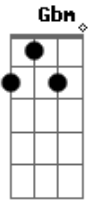

© ukulele-chords.com