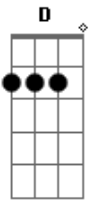

© ukulele-chords.com