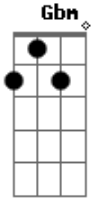

© ukulele-chords.com