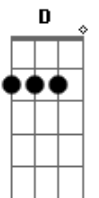

© ukulele-chords.com