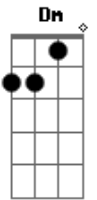

© ukulele-chords.com