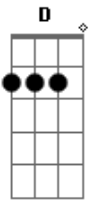

© ukulele-chords.com