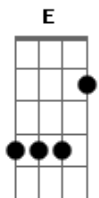

© ukulele-chords.com