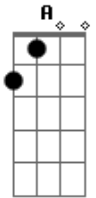

Banda Calypso - Fórmula Mágica

Tom: A

Intro: (A, E, F#m, D, A, E, D)

Riff

A E Gbm
Te espero tanto
D
E você não vem
A E Gbm
Já não tenho prantos
D A
Pra derramar por você meu bem
E Gbm D
A saudade faz meu mundo ficar triste
A E D Dm
Alegria sem você não existe

A E

Onde eu esteja
Gbm D
Sempre estou pensando em você
A E Gbm
Não vejo beleza (Não vejo beleza)
D
Nem mesmo no entardecer
A E Gbm D
A saudade faz meu mundo ficar triste
A E D Dm
Alegria sem você não existe
A E Gbm
Vou tentar encontrar
D A
No fundo do meu coração
E
A fórmula mágica
D
Pra te conquistar
Intro: ,Riff
Repete Tudo

Acordes

© ukulele-chords.com