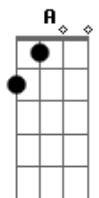

Banda Calypso - Fórmula Mágica

Tom: A

Intro: (A, E, F#m, D, A, E, D)

Riff

A E Gbm
Te espero tanto
D
E você não vem
A E Gbm
Já não tenho prantos
D A
Pra derramar por você meu bem
E Gbm D
A saudade faz meu mundo ficar triste
A E D Dm
Alegria sem você não existe

A E

Onde eu esteja
Gbm D
Sempre estou pensando em você
A E Gbm
Não vejo beleza (Não vejo beleza)
D
Nem mesmo no entardecer
A E Gbm D
A saudade faz meu mundo ficar triste
A E D Dm
Alegria sem você não existe
A E Gbm
Vou tentar encontrar
D A
No fundo do meu coração
E
A fórmula mágica
D
Pra te conquistar
Intro: ,Riff
Repete Tudo

Acordes

© ukulele-chords.com