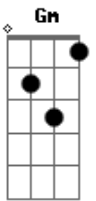

© ukulele-chords.com