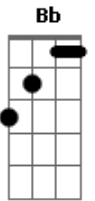

© ukulele-chords.com