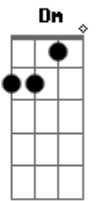

© ukulele-chords.com