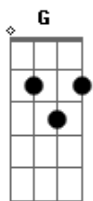

Banda Calypso - Doce Mel

Tom: G

Tom = G
Intro: = G D Am C

G D Am
Você tem um brilho no olhar
C G
Que me deixa louca
D Am C
Hipnotizada, sem pensar
G
To me sentindo boba
D Am
Você tem sabor de hortelã
C G
Com gosto refrescante.
D Am
Eu fico pensando em você
C
A todo instante
G D Am
Doce mel, doce mel.
C G
Você colocou em minha boca.
D Am
Doce mel, doce mel.
C G
Despertando essa paixão louca

D Am
Você tem um brilho no olhar
C G
Que me deixa louco
D Am
Hipnotizado, sem pensar
C G
To me sentindo bobo
D Am
Você tem sabor de hortelã
C G
Com gosto refrescante.
D Am
Eu fico pensando em você
C G
A todo instante
D Am
Doce mel, doce mel.
C G
Você colocou em minha boca.
D Am
Doce mel, doce mel.
C G
Despertando essa paixão louca
Am C
Quero me dar todo pra você
G
Te amo tanto que nem sei dizer
D
Como expressar todo esse amor

Acordes

© ukulele-chords.com