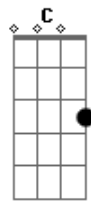

© ukulele-chords.com