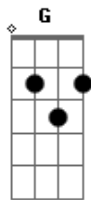

© ukulele-chords.com