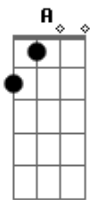

© ukulele-chords.com