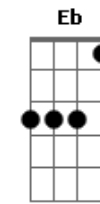

© ukulele-chords.com