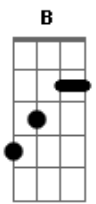

Banda Calypso - Bye, bye my Love

Tom: B

Intro: B - Gb - E
B - Gb - Abm - Gb - E - B - Dbm - B - Gb - E - Gb

#Riff Intro

#Riff 2

Já mais imaginei nos dois separados
Já mais pensei nos contra tempos do amor
Mas inocente tropecei nos seus pecados
(Bb)
vindo os seus passos tão errados, o encanto que havia se
quebrou

E
Eu mergulhei de corpo, alma e coração apostei demais nessa
paixão

Como dói olhar e ver o que sobrou

Bye, bye, my Love
Bye, bye, my Love
Bye, bye, my Love
Bye, bye, my Love (E - Gb para ir para intro)
Bye, bye, my Love (#Riff 2)

Como pode me trair diz pra mim
Se a minha vida entreguei, só pra você
Eu pensava que era um sonho sem fim
Machuca tanto mas eu tenho que dizer

#As notas entre parênteses são as caídas da guitarra e/ou baixo#

Acordes

© ukulele-chords.com