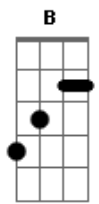

Banda Calypso - Bye, bye my Love

Tom: B

Intro: B - Gb - E
B - Gb - Abm - Gb - E - B - Dbm - B - Gb - E - Gb

#Riff Intro

#Riff 2

Já mais imaginei nos dois separados
Já mais pensei nos contra tempos do amor
Mas inocente tropecei nos seus pecados
(Bb)
vendo os seus passos tão errados, o encanto que havia se quebrou

E
Eu mergulhei de corpo, alma e coração apostei demais nessa paixão

Como dói olhar e ver o que sobrou

Bye, bye, my Love
Bye, bye, my Love
Bye, bye, my Love
Bye, bye, my Love (E - Gb para ir para intro)
Bye, bye, my Love (#Riff 2)

Como pode me trair diz pra mim
Se a minha vida entreguei, só pra você
Eu pensava que era um sonho sem fim
Machuca tanto mas eu tenho que dizer

#As notas entre parênteses são as caídas da guitarra e/ou baixo#

Acordes

© ukulele-chords.com