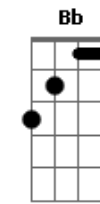

© ukulele-chords.com