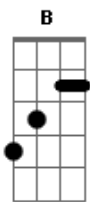

Banda Calypso - Bye, bye my Love

Tom: B

Intro: B - Gb - E
B - Gb - Abm - Gb - E - B - Dbm - B - Gb - E - Gb

#Riff Intro

#Riff 2

Já mais imaginei nos dois separados
Já mais pensei nos contra tempos do amor
Mas inocente tropecei nos seus pecados
(Bb)
vindo os seus passos tão errados, o encanto que havia se quebrou

E
Eu mergulhei de corpo, alma e coração apostei demais nessa paixão

Como dói olhar e ver o que sobrou

Bye, bye, my Love
Bye, bye, my Love
Bye, bye, my Love
Bye, bye, my Love (E - Gb para ir para intro)
Bye, bye, my Love (#Riff 2)

Como pode me trair diz pra mim
Se a minha vida entreguei, só pra você
Eu pensava que era um sonho sem fim
Machuca tanto mas eu tenho que dizer

#As notas entre parênteses são as caídas da guitarra e/ou baixo#

Acordes