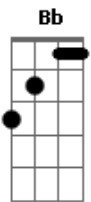

© ukulele-chords.com