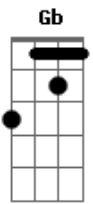

© ukulele-chords.com