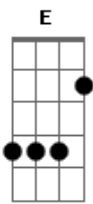

© ukulele-chords.com