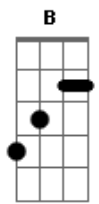

Banda Calypso - Bye, bye my Love

Tom: B

Intro: B - Gb - E
B - Gb - Abm - Gb - E - B - Dbm - B - Gb - E - Gb

#Riff Intro

#Riff 2

Já mais imaginei nos dois separados
Já mais pensei nos contra tempos do amor
Mas inocente tropecei nos seus pecados
(Bb)
vendo os seus passos tão errados, o encanto que havia se
quebrou

E
Eu mergulhei de corpo, alma e coração apostei demais nessa
paixão

Como dói olhar e ver o que sobrou

Bye, bye, my Love
Bye, bye, my Love
Bye, bye, my Love
Bye, bye, my Love (E - Gb para ir para intro)
Bye, bye, my Love (#Riff 2)

Como pode me trair diz pra mim
Se a minha vida entreguei, só pra você
Eu pensava que era um sonho sem fim
Machuca tanto mas eu tenho que dizer

#As notas entre parênteses são as caídas da guitarra e/ou baixo#

Acordes

© ukulele-chords.com