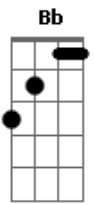

© ukulele-chords.com