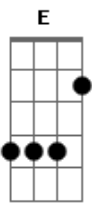

© ukulele-chords.com