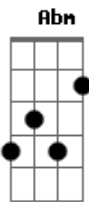

© ukulele-chords.com