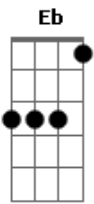

© ukulele-chords.com