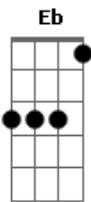

© ukulele-chords.com