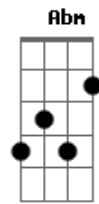

Banda Calypso - Bye, bye my Love

Tom: B

Intro: B - Gb - E
B - Gb - Abm - Gb - E - B - Dbm - B - Gb - E - Gb

#Riff Intro

#Riff 2

Já mais imaginei nos dois separados
Já mais pensei nos contra tempos do amor
Mas inocente tropecei nos seus pecados
(Bb)
vendo os seus passos tão errados, o encanto que havia se
quebrou

E
Eu mergulhei de corpo, alma e coração apostei demais nessa
paixão

Como dói olhar e ver o que sobrou

Bye, bye, my Love
Bye, bye, my Love
Bye, bye, my Love
Bye, bye, my Love (E - Gb para ir para intro)
Bye, bye, my Love (#Riff 2)

Como pode me trair diz pra mim
Se a minha vida entreguei, só pra você
Eu pensava que era um sonho sem fim
Machuca tanto mas eu tenho que dizer

#As notas entre parênteses são as caídas da guitarra e/ou baixo#

Acordes

© ukulele-chords.com

© ukulele-chords.com

© ukulele-chords.com

© ukulele-chords.com

© ukulele-chords.com

© ukulele-chords.com

© ukulele-chords.com