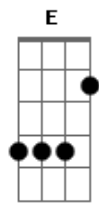

© ukulele-chords.com