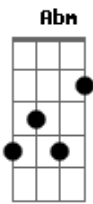

© ukulele-chords.com