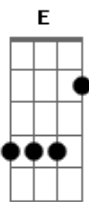

© ukulele-chords.com