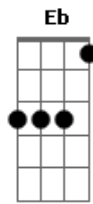

© ukulele-chords.com