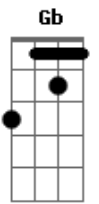

© ukulele-chords.com