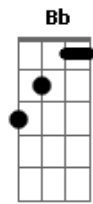

© ukulele-chords.com