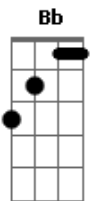

Banda Calypso - Beija-Flor

Tom: F

Intro: F

Esses inicio é feito por um efeito no teclado em cima do acorde de F

1PARTE

F C Dm Bb
 Foi você quem me deu assas pra voar
 F C Dm Bb
 Me ensinou o que é amar uou uou!!!
 F C Dm Bb
 Foi você quem invadiu o meu coração
 F C Dm Bb
 Me mostrou o que é paixão, unm

Entre nós.....

REFRÃO 2x

Você é meu beija-flor Dm
 Bb
 Te quero meu amor
 F
 Te dou minha vida
 C
 E o meu coração Dm
 Você é meu beija-flor Dm
 Bb
 Te quero meu amor
 F
 Te dou minha vida
 C
 E a minha paixão

(na segunda vez)

Bb
 E a minha paixão

(solo de guitarra em cima dessa harmonia)

(F,Cm,Bb,C) "C,Bb,Am,Gm,F"

A parte entre aspas é opcional

Depois repete a musica toda ate o final

E por ultimo canta a primeira parte

Escutem a musica antes de tocar para pegar algumas passagens, ela é muito bonita!

Acordes

© ukulele-chords.com

© ukulele-chords.com

© ukulele-chords.com

© ukulele-chords.com

© ukulele-chords.com

© ukulele-chords.com