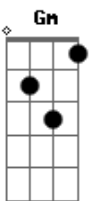

Banda Calypso - Beija-Flor

Tom: F

Intro: F

Esses inicio é feito por um efeito no teclado em cima do acorde de F

1PARTE

F C Dm Bb
 Foi você quem me deu assas pra voar
 F C Dm Bb
 Me ensinou o que é amar uou uou!!!
 F C Dm Bb
 Foi você quem invadiu o meu coração
 F C Dm Bb
 Me mostrou o que é paixão, unm

Entre nós.....

REFRÃO 2x

Você é meu beija-flor Dm
 Bb
 Te quero meu amor
 F
 Te dou minha vida
 C
 E o meu coração Dm
 Você é meu beija-flor Dm
 Bb
 Te quero meu amor
 F
 Te dou minha vida
 C
 E a minha paixão

(na segunda vez)

Bb
 E a minha paixão

(solo de guitarra em cima dessa harmonia)

(F,Cm,Bb,C) "C,Bb,Am,Gm,F"

A parte entre aspas é opcional

Depois repete a musica toda ate o final

E por ultimo canta a primeira parte

Escutem a musica antes de tocar para pegar algumas passagens, ela é muito bonita!

Acordes

© ukulele-chords.com

© ukulele-chords.com

© ukulele-chords.com

© ukulele-chords.com

© ukulele-chords.com

© ukulele-chords.com