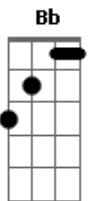

Banda Calypso - Beija-Flor

Tom: F

Intro: F

Esses inicio é feito por um efeito no teclado em cima do acorde de F

1PARTE

F C Dm Bb
 Foi você quem me deu assas pra voar
 F C Dm Bb
 Me ensinou o que é amar uou uou!!!
 F C Dm Bb
 Foi você quem invadiu o meu coração
 F C Dm Bb
 Me mostrou o que é paixão, unm

Entre nós.....

REFRÃO 2x

Você é meu beija-flor Dm
 Bb
 Te quero meu amor
 F
 Te dou minha vida
 C
 E o meu coração Dm
 Você é meu beija-flor Dm
 Bb
 Te quero meu amor
 F
 Te dou minha vida
 C
 E a minha paixão

(na segunda vez)

Bb
 E a minha paixão

(solo de guitarra em cima dessa harmonia)

(F,Cm,Bb,C) "C,Bb,Am,Gm,F"

A parte entre aspas é opcional

Depois repete a musica toda ate o final

E por ultimo canta a primeira parte

Escutem a musica antes de tocar para pegar algumas passagens, ela é muito bonita!

Acordes

© ukulele-chords.com

© ukulele-chords.com

© ukulele-chords.com

© ukulele-chords.com

© ukulele-chords.com

© ukulele-chords.com