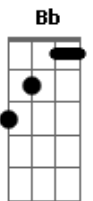

Banda Calypso - Beija-Flor

Tom: F

Intro: F

Esses inicio é feito por um efeito no teclado em cima do acorde de F

1PARTE

F C Dm Bb
 Foi você quem me deu assas pra voar
 F C Dm Bb
 Me ensinou o que é amar uou uou!!!
 F C Dm Bb
 Foi você quem invadiu o meu coração
 F C Dm Bb
 Me mostrou o que é paixão, unm

Entre nós.....

REFRÃO 2x

Você é meu beija-flor Dm
 Bb
 Te quero meu amor
 F
 Te dou minha vida
 C
 E o meu coração Dm
 Você é meu beija-flor Dm
 Bb
 Te quero meu amor
 F
 Te dou minha vida
 C
 E a minha paixão

(na segunda vez)

Bb
 E a minha paixão

(solo de guitarra em cima dessa harmonia)

(F,Cm,Bb,C) "C,Bb,Am,Gm,F"

A parte entre aspas é opcional

Depois repete a musica toda ate o final

E por ultimo canta a primeira parte

Escutem a musica antes de tocar para pegar algumas passagens, ela é muito bonita!

Acordes

© ukulele-chords.com

© ukulele-chords.com

© ukulele-chords.com

© ukulele-chords.com

© ukulele-chords.com

© ukulele-chords.com