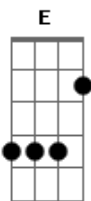

© ukulele-chords.com

© ukulele-chords.com