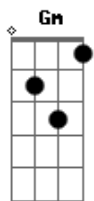

Banda Calypso - Beija-Flor

Tom: F

Intro: F

Esses inicio é feito por um efeito no teclado em cima do acorde de F

1PARTE

F C Dm Bb
 Foi você quem me deu assas pra voar
 F C Dm Bb
 Me ensinou o que é amar uou uou!!!
 F C Dm Bb
 Foi você quem invadiu o meu coração
 F C Dm Bb
 Me mostrou o que é paixão, unm

Entre nós.....

REFRÃO 2x

Você é meu beija-flor Dm
 Bb
 Te quero meu amor
 F
 Te dou minha vida
 C
 E o meu coração Dm
 Você é meu beija-flor Dm
 Bb
 Te quero meu amor
 F
 Te dou minha vida
 C
 E a minha paixão

(na segunda vez)

Bb
 E a minha paixão

(solo de guitarra em cima dessa harmonia)

(F,Cm,Bb,C) "C,Bb,Am,Gm,F"

A parte entre aspas é opcional

Depois repete a musica toda ate o final

E por ultimo canta a primeira parte

Escutem a musica antes de tocar para pegar algumas passagens, ela é muito bonita!

Acordes

© ukulele-chords.com

© ukulele-chords.com

© ukulele-chords.com

© ukulele-chords.com

© ukulele-chords.com

© ukulele-chords.com