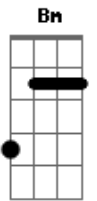

© ukulele-chords.com