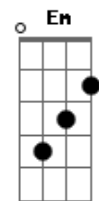

© ukulele-chords.com