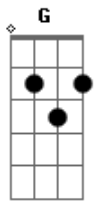

© ukulele-chords.com