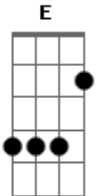

© ukulele-chords.com