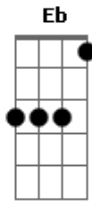

G D C
 Naquela noite encantada
 Pedi pra lua dos amantes
 G D C
 Que iluminasse essa hora
 Am
 Pra esse amor eternizar
 D
 Mas num passe de mágica
 Bm
 Você desapareceu
 Em
 Um eclipse maldito
 Am

O encanto se perdeu
 D
 E o meu coração partido
 Eb Em
 Foi sofrendo e foi sofrendo
 D
 Tentando te encontrar na madrugada
 A
 Fria madrugada

Repete Introd. e Canto a partir de ...Naquela noite encantada... até o fim.

Substituir acordes com

Acordes

© ukulele-chords.com

© ukulele-chords.com

© ukulele-chords.com

© ukulele-chords.com

© ukulele-chords.com