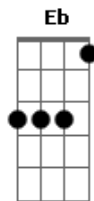

© ukulele-chords.com