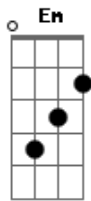

Banda Calypso - A lua me traiu

Tom: G

INTRO.: G (Em Am Em Am C D Em)

Versão Simplificada

Versão Original

G D C
 Parece até conto de fadas
 Mas assim aconteceu
 G D C
 Éramos dois apaixonados
 C
 Julieta e Romeu

G D C
 Naquela noite encantada
 Pedi pra lua dos amantes
 G D C
 Que iluminasse essa hora
 Am
 Pra esse amor eternizar
 D
 Mas num passe de mágica
 Bm
 Você desapareceu
 Em
 Um eclipse maldito
 Am

O encanto se perdeu
 D
 E o meu coração partido
 Eb Em
 Foi sofrendo e foi sofrendo
 D
 Tentando te encontrar na madrugada
 A
 Fria madrugada

REFRÃO(2x)
 G D
 A lua me traiu
 Am C
 Acreditei que era pra valer
 G D
 A lua me traiu
 Am C G
 Fiquei sozinha e louca por você

D C
 Ah, ah, ah, ah
 G
 Não consigo te esquecer
 D C
 Ah, ah, ah, ah
 G
 Apaixonada por você