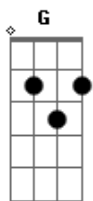

Banda Calypso - A lua me traiu

Tom: G

INTRO.: G (Em Am Em Am C D Em)

Versão Simplificada

Versão Original

G D C
Parece até conto de fadas
Mas assim aconteceu
G D C
Éramos dois apaixonados
C
Julieta e Romeu

G D C
Naquela noite encantada
Pedi pra lua dos amantes
G D C
Que iluminasse essa hora
Am
Pra esse amor eternizar
D
Mas num passe de mágica
Bm
Você desapareceu
Em
Um eclipse maldito
Am

O encanto se perdeu
D
E o meu coração partido
Eb Em
Foi sofrendo e foi sofrendo
D
Tentando te encontrar na madrugada
A
Fria madrugada

REFRÃO(2x)
G D
A lua me traiu
Am C
Acreditei que era pra valer
G D
A lua me traiu
Am C G
Fiquei sozinha e louca por você

D C
Ah, ah, ah, ah
G
Não consigo te esquecer
D C
Ah, ah, ah, ah
G
Apaixonada por você

Repete Introd. e Canto a partir de ...Naquela noite encantada... até o fim.

Substituir acordes com

Acordes

© ukulele-chords.com