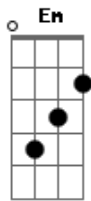

Banda Calypso - A lua me traiu

Tom: G

INTRO.: G (Em Am Em Am C D Em)

Versão Simplificada

Versão Original

G D C
Parece até conto de fadas
Mas assim aconteceu
G D C
Éramos dois apaixonados
C
Julieta e Romeu

G D C
Naquela noite encantada
Pedi pra lua dos amantes
G D C
Que iluminasse essa hora
Am
Pra esse amor eternizar
D
Mas num passe de mágica
Bm
Você desapareceu
Em
Um eclipse maldito
Am

O encanto se perdeu
D
E o meu coração partido
Eb Em
Foi sofrendo e foi sofrendo
D
Tentando te encontrar na madrugada
A
Fria madrugada

REFRÃO(2x)
G D
A lua me traiu
Am C
Acreditei que era pra valer
G D
A lua me traiu
Am C G
Fiquei sozinha e louca por você

D C
Ah, ah, ah, ah
G
Não consigo te esquecer
D C
Ah, ah, ah, ah
G
Apaixonada por você

Repete Introd. e Canto a partir de ...Naquela noite encantada... até o fim.

Substituir acordes com

Acordes

© ukulele-chords.com