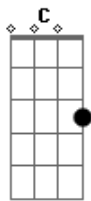

© ukulele-chords.com