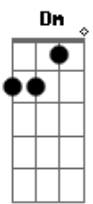

© ukulele-chords.com