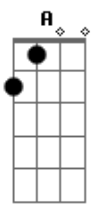

Am Dm Am Dm
Quando me vi aguardar o dia nascer preso à contradição
C G Dm G
De acreditar que o inverno iria aquecer quem não tem condição

Am Dm Am Dm
Ressuscitei nessa terra pronto pra ver bela rebelião
C G C G
Mas na conversa levaram até quem não crê nesse acordeão vilão

D
Banca da bíblia, banca do boi, banca da bala tomou de assalto
à

Am G Am
morada do cão

D
E os inimigos de hoje ainda são os mesmos que deixaram em
segredo a

Am G F
tortura

Am G Am C
Meu irmão é hora de erguer
G

Fortaleza pra encarar mundo grande de viver

Am G Am C
Meu irmão é hora de crer
G

Pé na estrada pra sonhar, força pra se refazer

(Am Dm Dm)
(Am Dm Em7)
(Am Dm Dm)
(Am Dm Em7)

Am Dm Am Dm

Sobre esse corpo latino ergue-se a lei decreta a exceção

C G D
Bota na conta da corte mais um na linha de frente
C G D
Pedra de atiradeira na cara do rei

D
Banca da bíblia, banca do boi, banca da bala tomou de assalto
à

Am
Morada do cão

(Am C G D)
(Am C D)
(Am Dm Am Dm)
(Am Dm Am Dm)
(Am Dm Am Dm)
(Am Dm Am Dm)

Am G Am C
Meu irmão é hora de erguer
G F

Fortaleza pra encarar mundo grande de viver

Am G Am C
Meu irmão é hora de crer
G F

Pé na estrada pra sonhar, força pra se refazer

Am G Am C
Meu irmão é hora de erguer
G F

Fortaleza pra encarar mundo grande de viver

Am G Am C
Meu irmão é hora de crer
G F

Pé na estrada pra sonhar, força pra se refazer

(A G A G)

A G
Tá no céu, cai no chão, vai pro mar revolução

A G
Tá no céu, cai no chão, vai pro mar revolução

A G
Tá no céu, cai no chão, vai pro mar revolução

A G
Tá no céu, cai no chão, vai pro mar revolução

Acordes

© ukulele-chords.com