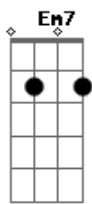

© ukulele-chords.com