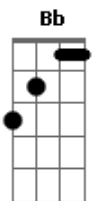

© ukulele-chords.com