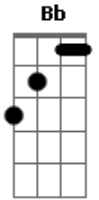

Banda Cajuí - Terra a Vista

tom:

Intro: F C Dm Bb
F C Dm Bb

F C
Hoje amor

Dm Bb
Eu sei muito melhor do que ninguém

Gm C
Que não deu em nada

F C
Mas sei que esse amor, valeu

[Primeira Parte]

F C
Me feri

Dm Bb
Quando procurei por outro alguém

Gm C F C7
Não achei motivos para esquecer você

Acordes

© ukulele-chords.com

© ukulele-chords.com

© ukulele-chords.com

© ukulele-chords.com

© ukulele-chords.com

© ukulele-chords.com

© ukulele-chords.com

[Segunda Parte]

F C Dm
Ficou bem marcado e tatuado esse amor

Am Bb
Que o tempo e a distância não levou

F C
Pois sou bem mais que uma conquista

F C Dm
Estou como um barco sem a vela em auto mar