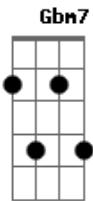

ukulele-chords.com