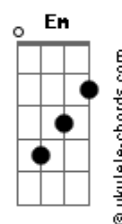

Banda Brejo - Processo de Composição

tom:

Intro: G7 D7 G

Agora eu vou tomar um gole e pegar o banjo

Que é pra ver se eu tenho o dom

De fazer um som gostoso pra mandar com a galera do brejão

E ver se cola esse refrão

Aqui no brejo, quando nós vamos criar

Um diz o tema, o outro começa a cantar

Depois encaixa uma terça no vocal

Que é pra ficar legal

Agora eu vou tomar um gole e pegar o banjo

Que é pra ver se eu tenho o dom

De fazer um som gostoso pra mandar com a galera do brejão

E ver se cola esse refrão

Esse é nosso processo de composição

Se falta letra, repetimos o refrão

E sempre tem espaço para alguém solar

Que é só pra enrolar

Agora eu vou tomar um gole e pegar o banjo

Que é pra ver se eu tenho o dom

Acordes

De fazer um som gostoso pra mandar com a galera do brejão
E ver se cola esse refrão

[Solo] D G D G
D C D
C D G D7

Agora eu vou tomar um gole e pegar o banjo