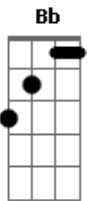

© ukulele-chords.com