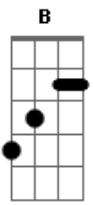

Banda Bom Pastor - Recomeçar

tom:

Intro: E B Dbm Dbm
A E Gbm B

E B Dbm Dbm A E Gbm B
Re co me çar é de novo buscar
E B Dbm Dbm
o caminho que me leva a salvação
A E Gbm B
Recomeçar é novamente acreditar

Abm Dbm

E o Senhor Deus há de me livrar
A Gbm B
De todas as coisas que me fazem voltar atrás
Abm Dbm A Gbm B
Me dando uma nova vida, criando em mim um novo ser

E B Dbm Dbm A Gbm B
Senhor eu sei que és a vida, já o posso sentir
E B Dbm Dbm
Posso ver que tu me queres uma criatura nova
A Gbm A B
E pra sempre viver, e pra sempre viver
A E Gbm Gbm B A E
E para sempre viver somente em ti
E o Senhor Deus há de me livrar

Acordes

© ukulele-chords.com

© ukulele-chords.com

© ukulele-chords.com

© ukulele-chords.com

© ukulele-chords.com

© ukulele-chords.com