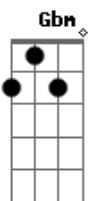

© ukulele-chords.com

© ukulele-chords.com