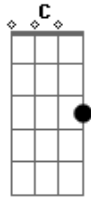

© ukulele-chords.com