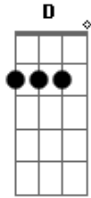

© ukulele-chords.com

Que vai te amolecer

C

Se o dia é de sol

G

Sou eu quem faço chover

D

Sou de carne e osso

C

Adoro uma tentação

G

C

Me provoque pra ver

D

G

Pura, pura, pura

C

Pura, pura

D

Esse teu jeito de burra

C

G

C

D

É pura provocação