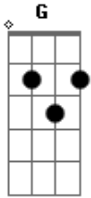

Banda Blindagem - Me Provoque Pra Ver

tom:

G

G

Você não cansou

De me convencer

Que eu sou o cara puro

G

Que você deve ter

D

Mas pode me crer

Você sendo tão pura baby

G C D

Vai desaparecer

Eu sou o cara duro

Acordes