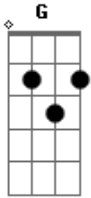

Banda Blindagem - Me Provoque Pra Ver

tom:

G

G

Você não cansou

De me convencer

Que eu sou o cara puro

G

Que você deve ter

D

Mas pode me crer

Você sendo tão pura baby

G C D

Vai desaparecer

Eu sou o cara duro

Acordes

© ukulele-chords.com