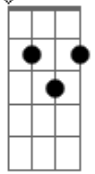

Banda Biomas - Se Amar

Tom: G

Intro: G7M/9 Gbm7 Em7
G7M/9 Gbm7 Em7
G7M/9 Gbm7 Em7
G7M/9 Gbm7 Em7

Bm7 Gbm7
Me fala da tua vida
Em7 Gbm7
Me diz como você ta
Bm7 Gbm7
Desculpa quando fingi
Em7 Gbm7
Dizendo que iria partir

Bm7 Gbm7
Me inclui no teu futuro
Em7 Gbm7
Eu to aqui pra somar
Bm7 Gbm7
Me confia os teus planos
Em7 Gbm7
Me permite te amar

G7M Gbm7
Mais uma vez nos desentendemos
Em7 Gbm7
Mais uma vez te fiz chorar
Bm7 Gbm7
Mas então nos abracamos
Em7 Gbm7
E confiei no teu olhar
Bm7 Gbm7 G
foi ai que percebi.. Que

Bm7 Gbm7 Em7
Te amo e sei que também quer ficar
Bm7 Gbm7 Em7
Amor eu to aqui só pra somar
Bm7 Gbm7 Em7
Então deixa de lado e vem pra cá
Em7 Gbm7 Em7
Amar

[Solo]

G7M Gbm7
Mais uma vez nos desentendemos
Em7 Gbm7
Mais uma vez te fiz chorar
Bm7 Gbm7
Mas então nos abracamos
Em7 Gbm7
E confiei no teu olhar
Bm7 Gbm7 G
foi ai que percebi.. que

Bm7 Gbm7 Em7
Te amo e sei que também quer ficar
Bm7 Gbm7 Em7
Amor eu to aqui só pra somar
Bm7 Gbm7 Em7
Então deixa de lado e vem pra cá
Em7 Gbm7 Em7
Amar

[Final] G7M/9 Gbm7 Em7
G7M/9 Gbm7 Em7
G7M/9 Gbm7 Em7
G7M/9 Gbm7 Em7

Acordes

© ukulele-chords.com

G

© ukulele-chords.com

© ukulele-chords.com

© ukulele-chords.com

© ukulele-chords.com