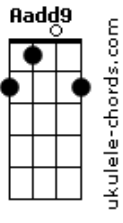

Banda Beatus - Dar Um Passo

tom:

Intro: Eadd9 Ab4 Aadd9 Badd9

Eadd9 Ab11 Aadd9 Badd9

Dar um passo na direção do amor

Eadd9 Ab11 Aadd9 Badd9

Dar um passo na direção do amor

Aadd9 Badd9

Dar o primeiro passo

Aadd9 Badd9

E receba o abraço

C A D B

O abraço do pai

[Solo Base] Eadd9 Ab11 Aadd9 Badd9

Eadd9 Ab11 Aadd9 Badd9

Dar um passo na direção do amor

Acordes

Eadd9 Ab11 Aadd9 Badd9

Dar um passo na direção do amor

Aadd9 Badd9

Qual o limite do amor

Aadd9 Badd9

Qual o limite do amor

C A C C

É amar sem limite

F AM Bb C

Dar um passo na direção do amor

F AM Bb C

Dar um passo na direção do amor

F AM Bb C

Dar um passo na direção do amor

F AM Bb C

Bb C F

Dar um passo na direção do amor