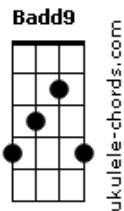

Banda Beatus - Dar Um Passo

tom:

Intro: Eadd9 Ab4 Aadd9 Badd9

Eadd9 Ab11 Aadd9 Badd9

Dar um passo na direção do amor

Eadd9 Ab11 Aadd9 Badd9

Dar um passo na direção do amor

Aadd9 Badd9

Dar o primeiro passo

Aadd9 Badd9

E receba o abraço

C A D B

O abraço do pai

[Solo Base] Eadd9 Ab11 Aadd9 Badd9

Eadd9 Ab11 Aadd9 Badd9

Dar um passo na direção do amor

Acordes

Eadd9 Ab11 Aadd9 Badd9

Dar um passo na direção do amor

Aadd9 Badd9

Qual o limite do amor

Aadd9 Badd9

Qual o limite do amor

C A C C

É amar sem limite

F AM Bb C

Dar um passo na direção do amor

F AM Bb C

Dar um passo na direção do amor

F AM Bb C

Dar um passo na direção do amor

F AM Bb C

Bb C F

Dar um passo na direção do amor