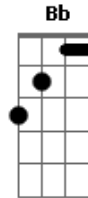

Banda Beatus - Dar Um Passo

tom:

Intro: **Eadd9** **Ab4** **Aadd9** **Badd9**

Eadd9 **Ab11** **Aadd9** **Badd9**

Dar um passo na direção do amor

Eadd9 **Ab11** **Aadd9** **Badd9**

Dar um passo na direção do amor

Aadd9 **Badd9**

Dar o primeiro passo

Aadd9 **Badd9**

E receba o abraço

C A D B

O abraço do pai

[Solo Base] **Eadd9** **Ab11** **Aadd9** **Badd9**

Eadd9 **Ab11** **Aadd9** **Badd9**

Dar um passo na direção do amor

Acordes

© ukulele-chords.com

© ukulele-chords.com

© ukulele-chords.com

© ukulele-chords.com

© ukulele-chords.com

© ukulele-chords.com