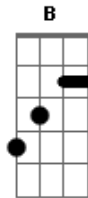

Banda Beatus - Dar Um Passo

tom:

Intro: **Eadd9** **Ab4** **Aadd9** **Badd9**

Eadd9 **Ab11** **Aadd9** **Badd9**

Dar um passo na direção do amor

Eadd9 **Ab11** **Aadd9** **Badd9**

Dar um passo na direção do amor

Aadd9 **Badd9**

Dar o primeiro passo

Aadd9 **Badd9**

E receba o abraço

C A D B

O abraço do pai

[Solo Base] **Eadd9** **Ab11** **Aadd9** **Badd9**

Eadd9 **Ab11** **Aadd9** **Badd9**

Dar um passo na direção do amor

Acordes

© ukulele-chords.com

© ukulele-chords.com

© ukulele-chords.com

© ukulele-chords.com

© ukulele-chords.com

© ukulele-chords.com