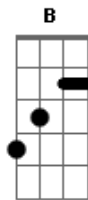

Banda Beatus - Dar Um Passo

tom:

Intro: **Eadd9** **Ab4** **Aadd9** **Badd9**

Eadd9 **Ab11** **Aadd9** **Badd9**

Dar um passo na direção do amor

Eadd9 **Ab11** **Aadd9** **Badd9**

Dar um passo na direção do amor

Aadd9 **Badd9**

Dar o primeiro passo

Aadd9 **Badd9**

E receba o abraço

C A D B

O abraço do pai

[Solo Base] **Eadd9** **Ab11** **Aadd9** **Badd9**

Eadd9 **Ab11** **Aadd9** **Badd9**

Dar um passo na direção do amor

Acordes

© ukulele-chords.com

© ukulele-chords.com

© ukulele-chords.com

© ukulele-chords.com

© ukulele-chords.com

© ukulele-chords.com