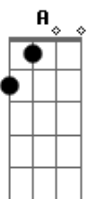

Banda Bálsamo - Nova Vida

Tom: A

Introdução: (A, E, F#m, D)

^A ^E ^{Gbm}
^D
 Eu não sei como você está, mas conheço alguém que pode te ajudar.
^A ^E ^{Gbm} ^D
 Ele te viu nascer, te viu crescer e conhece o teu coração.
^A ^E
 Não chore, levante a tua cabeça.
^{Gbm}
 Não importa o que aconteça,
^D
 Ele sempre estará ao seu lado,
^A ^E ^D (D, D, D, D)
 De braços abertos a te esperar

O Senhor Jesus te dará uma nova vida.
^A ^E ^{Gbm}
 Ele se entregou na cruz por mim e por você,
^D
 Para termos a vida eterna
^A ^E
 Não chore, levante a tua cabeça.
^{Gbm}
 Não importa o que aconteça,
^D
 Ele sempre estará ao seu lado,
^A ^E ^D (D, D, D, D)
 De braços abertos a te esperar
 Refrão

^{Gbm} ^D ^A
 Jesus é o Caminho, a Verdade e a Vida!
^{Bm} ^E ^E ^A
 Creia, o teu Salvador já chegou!

Acordes

© ukulele-chords.com

© ukulele-chords.com

© ukulele-chords.com

© ukulele-chords.com

© ukulele-chords.com