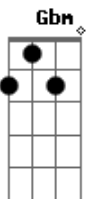

Banda Bálsamo - Nova Vida

Tom: A

Introdução: (A, E, F#m, D)

^A ^E ^{Gbm}
^D
 Eu não sei como você está, mas conheço alguém que pode te ajudar.
^A ^E ^{Gbm} ^D
 Ele te viu nascer, te viu crescer e conhece o teu coração.
^A ^E
 Não chore, levante a tua cabeça.
^{Gbm}
 Não importa o que aconteça,
^D
 Ele sempre estará ao seu lado,
^A ^E ^D (D, D, D, D)
 De braços abertos a te esperar

^{Gbm} ^D ^A
 Jesus é o Caminho, a Verdade e a Vida!
^{Bm} ^E ^E ^A
 Creia, o teu Salvador já chegou!

Acordes

© ukulele-chords.com

© ukulele-chords.com

© ukulele-chords.com

© ukulele-chords.com

© ukulele-chords.com