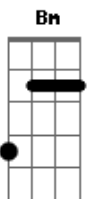

Banda Bálsamo - Nova Vida

Tom: A

Introdução: (A, E, F#m, D)

^A ^E ^{Gbm}
^D
 Eu não sei como você está, mas conheço alguém que pode te ajudar.
^A ^E ^{Gbm} ^D
 Ele te viu nascer, te viu crescer e conhece o teu coração.
^A ^E
 Não chore, levante a tua cabeça.
^{Gbm}
 Não importa o que aconteça,
^D
 Ele sempre estará ao seu lado,
^A ^E ^D (D, D, D, D)
 De braços abertos a te esperar

O Senhor Jesus te dará uma nova vida.
^A ^E ^{Gbm}
 Ele se entregou na cruz por mim e por você,
^D
 Para termos a vida eterna
^A ^E
 Não chore, levante a tua cabeça.
^{Gbm}
 Não importa o que aconteça,
^D
 Ele sempre estará ao seu lado,
^A ^E ^D (D, D, D, D)
 De braços abertos a te esperar
 Refrão

^{Gbm} ^D ^A
 Jesus é o Caminho, a Verdade e a Vida!
^{Bm} ^E ^E ^A
 Creia, o teu Salvador já chegou!

Acordes

© ukulele-chords.com

© ukulele-chords.com

© ukulele-chords.com

© ukulele-chords.com

© ukulele-chords.com