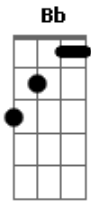

© ukulele-chords.com