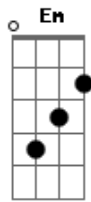

© ukulele-chords.com