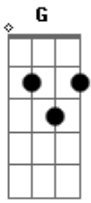

Banda Atu's - Dias Frios

Tom: G
Intro: G C Em D

G C
Os dias se passam o tempo se vai
Em D C
Não posso parar o relógio, vou correr atrás
G C
Mas não sei por onde começar
Em
Pois eu quero ir bem mais longe
D C
Em seu mar eu quero mergulhar
G C
E sentir seu calor me aquecer

Em
Como os raios de sol
D C D
Fonte de todo o viver
G C
O que eu mais quero é estar contigo
Em D C
Nos dias frios, onde não posso ver ninguém
G C
Pois a tua a voz, rompe o silêncio
Em D C G C Em D
C
Que havia entre eu, e v o c ê. (Solo)
(Bis)

Acordes

© ukulele-chords.com