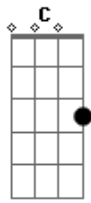

© ukulele-chords.com