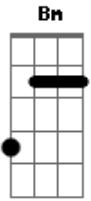

© ukulele-chords.com