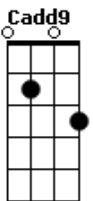

ukulele-chords.com