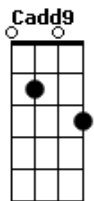

ukulele-chords.com