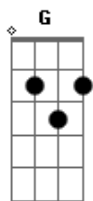

Banda Arkanjos - Em Tua Presença

tom:

Intro: D G D G
D G Bm A G

D G
Como é bom estar contigo

D G
Como é bom ser escolhido

Em
Para estar em Tua presença

Bm Aadd9
E sentar aos Teus pés

Em Bm
Escolhi a melhor parte

Bm
Eu só busco a Ti

G Bm Aadd9
Tudo em Ti é encanto e amor

G
Tua doce voz

Bm Aadd9
Sempre seguirei

Cadd9 G A
Sou Teu oh meu amado e Tu és meu

(D G Bm Aadd9 G)

D G
Vou permanecer contigo

D G
Já não sou servo e sim amigo

Em
Sou uma nova criatura

Bm Aadd9
O que era velho já passou

Em Bm Aadd9
Eis que tudo se fez novo estou em Ti

[Final] D G D G
D G D G

Acordes

© ukulele-chords.com

© ukulele-chords.com

© ukulele-chords.com