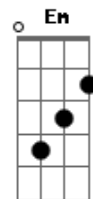

# Banda Arkangel R-15 - La Gitanilla

tom:

Intro: D D7 G A D Bm Em A D

Quando ella me dijo que no me queria

Corri como loco de pena y dolor

Pensé en mi tristeza quitarme la vida

Y entre a una cantina pa darme valor

Sentado en la mesa tomando tequila

Entro una gitana que al verme llorar

Me dijo no llores no es grave tu pena

Yo sé que la ingrata te vendrá a rogar

.....Intro

Le puse mi mano leyó mi futuro

Me dijo ella vuelve no vive sin ti

## Acordes

© ukulele-chords.com

© ukulele-chords.com

© ukulele-chords.com

© ukulele-chords.com

© ukulele-chords.com

© ukulele-chords.com

He visto en tu mano serás muy feliz