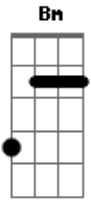

© ukulele-chords.com