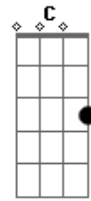

© ukulele-chords.com