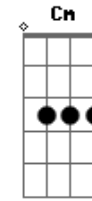

© ukulele-chords.com