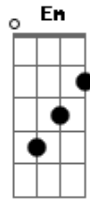

© ukulele-chords.com