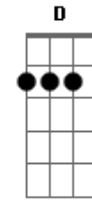

© ukulele-chords.com