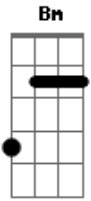

Banda AR 15 - Sempre Te Amarei

tom:

Intro: G Bm

[primeira parte]

G Bm
Com um simples olhar
Em
Eu me apaixonei
Am
O amor aconteceu
C
Entre você e eu

[segunda parte]

G Bm
A brisa do mar
Em
Vinha nos envolver
Am
O sol a aquecer

C
Me entreguei a você
Cm D
Rolando na areia como eu sonhei
[refrão]

G
Sempre te amarei
D
E amor pra toda vida
Em
Você me faz feliz
C
Nunca me senti assim
Am
Meu coração
G C D
Explodindo de paixão por você
G D
Sempre te amarei

Acordes

© ukulele-chords.com

© ukulele-chords.com

© ukulele-chords.com

© ukulele-chords.com

© ukulele-chords.com

© ukulele-chords.com

© ukulele-chords.com