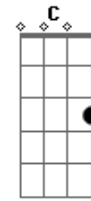

© ukulele-chords.com