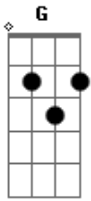

Banda AR 15 - Sempre Te Amarei

tom:

Intro: G Bm

[primeira parte]

G Bm
Com um simples olhar
Em
Eu me apaixonei
Am
O amor aconteceu
C
Entre você e eu

[segunda parte]

G Bm
A brisa do mar
Em
Vinha nos envolver
Am
O sol a aquecer

C
Me entreguei a você
Cm D
Rolando na areia como eu sonhei
[refrão]

G
Sempre te amarei
D
E amor pra toda vida
Em
Você me faz feliz
C
Nunca me senti assim
Am
Meu coração
G C D
Explodindo de paixão por você
G D
Sempre te amarei

Acordes

© ukulele-chords.com