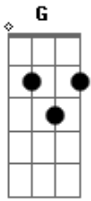

Banda AR 15 - Sempre Te Amarei

tom:

Intro: G Bm

[primeira parte]

G Bm
Com um simples olhar

Em
Eu me apaixonei

Am
O amor aconteceu

C
Entre você e eu

[segunda parte]

G Bm
A brisa do mar

Em
Vinha nos envolver

Am
O sol a aquecer

C
Me entreguei a você
Cm D
Rolando na areia como eu sonhei

[refrão]

G
Sempre te amarei

D
E amor pra toda vida

Em
Você me faz feliz

C
Nunca me senti assim

Am
Meu coração

G C D
Explodindo de paixão por você

G D
Sempre te amarei

Acordes

© ukulele-chords.com