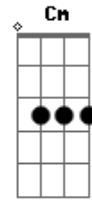

© ukulele-chords.com