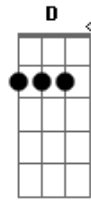

© ukulele-chords.com