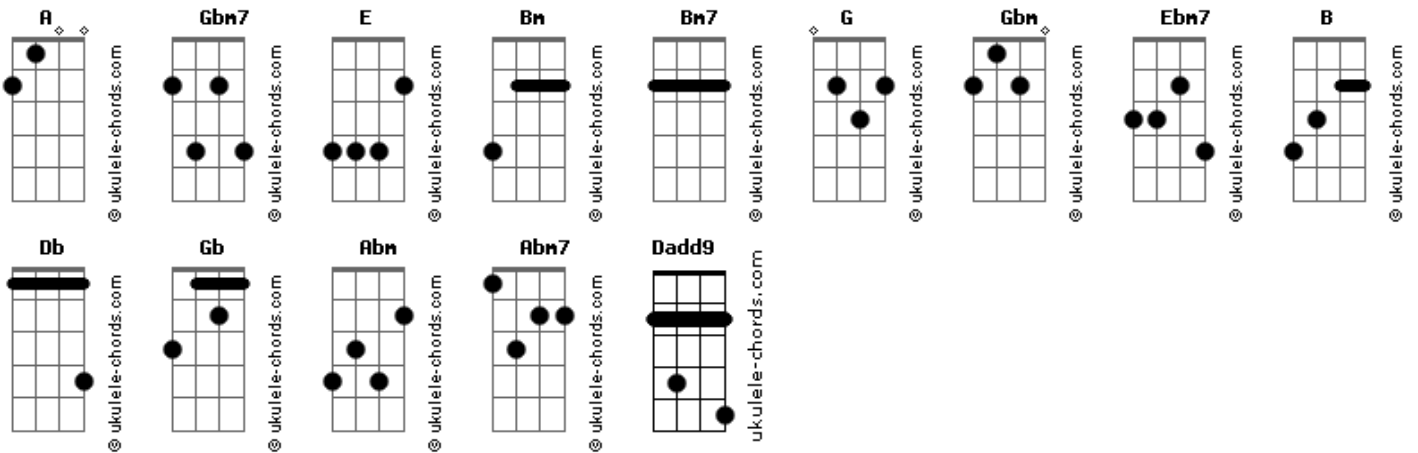

Banda AR 15 - Janela do Coração

tom:

Intro: **Gbm7** **Dadd9** **A** **E**
Gbm7 **Dadd9** **A** **E**

[Primeira Parte]

A **Gbm7**
Quando menos imaginei
Dadd9 **E**
Você chegou, me fez sonhar
A **Gbm7**
Tanto tempo te esperei
Dadd9 **E**
Pedindo ao Senhor, alguém para amar

[Pré-Refrão]

Bm **Bm7**
Da janela do meu coração
Bm7 **Bm7** **E**
Fiquei a te admirar
Bm **Bm7** **Bm7** **Bm7** **E**
Tocando belas canções pra você me escutar

[Refrão]

Dadd9 **A**
Quero te olhar, nem que seja de longe
Gbm7 **E**
Te admirar quando você passar
Dadd9 **A**
Estarei lá cantando a mais bela canção
G **E**
Te admirando da janela do meu coração
(**Gbm** **Dadd9** **Ebm7** **B** **Db**)

[Segunda Parte]

Acordes

Gb **Ebm7**
Quando menos imaginei
B **Db**
Você chegou, me fez sonhar
Gb **Ebm7**
Tanto tempo te esperei
B **Db**
Pedindo ao Senhor, alguém para amar

[Pré-Refrão]

Abm **G#m7M** **Abm7** **Abm7** **Db**
Cheguei perto de você, pra sua voz escutar
Abm **G#m7M**
Conquistou o meu coração
Abm7 **Abm7** **Db**
Com o brilho do teu olhar

[Refrão]

B **Gb**
Pra que ficar tão longe assim
Ebm7 **Db**
Já te entreguei meu coração
B **Gb**
Quero te ouvir cantando a mais bela canção
E **Db**
Te admirando da janela do meu coração
(**Ebm7** **B** **Gb** **Db**)
(**Ebm7** **B** **Gb** **Db**)