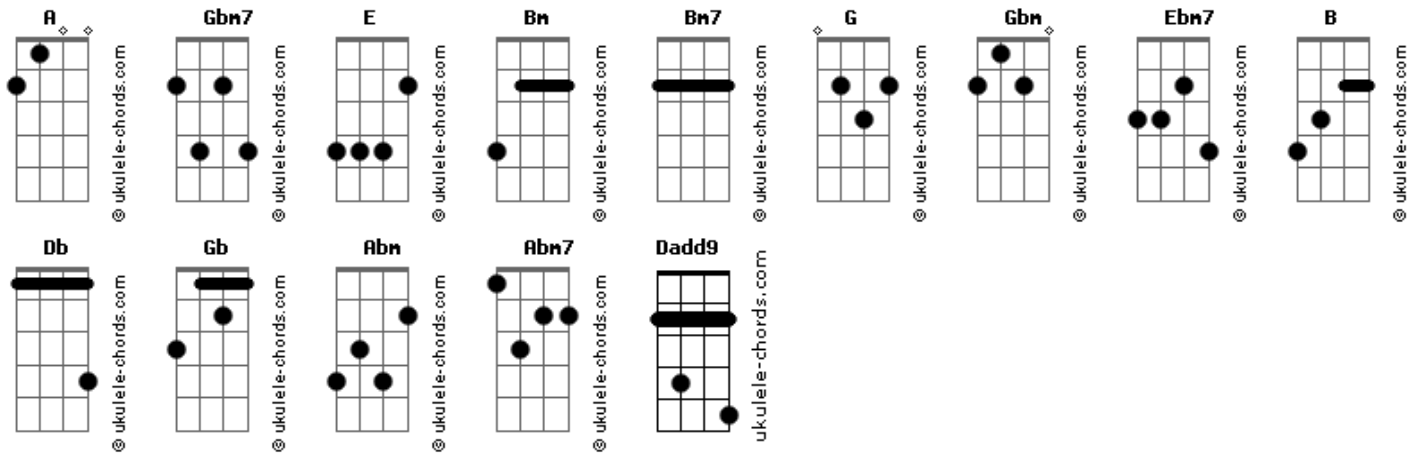

Banda AR 15 - Janela do Coração

tom:

Intro: **Gbm7** **Dadd9** **A** **E**
Gbm7 **Dadd9** **A** **E**

[Primeira Parte]

A **Gbm7**
Quando menos imaginei
Dadd9 **E**
Você chegou, me fez sonhar
A **Gbm7**
Tanto tempo te esperei
Dadd9 **E**
Pedindo ao Senhor, alguém para amar

[Pré-Refrão]

Bm **Bm7**
Da janela do meu coração
Bm7 **Bm7** **E**
Fiquei a te admirar
Bm **Bm7** **Bm7** **Bm7** **E**
Tocando belas canções pra você me escutar

[Refrão]

Dadd9 **A**
Quero te olhar, nem que seja de longe
Gbm7 **E**
Te admirar quando você passar
Dadd9 **A**
Estarei lá cantando a mais bela canção
G **E**
Te admirando da janela do meu coração
(**Gbm** **Dadd9** **Ebm7** **B** **Db**)

[Segunda Parte]

Acordes

Gb **Ebm7**
Quando menos imaginei
B **Db**
Você chegou, me fez sonhar
Gb **Ebm7**
Tanto tempo te esperei
B **Db**
Pedindo ao Senhor, alguém para amar

[Pré-Refrão]

Abm **G#m7M** **Abm7** **Abm7** **Db**
Cheguei perto de você, pra sua voz escutar
Abm **G#m7M**
Conquistou o meu coração
Abm7 **Abm7** **Db**
Com o brilho do teu olhar

[Refrão]

B **Gb**
Pra que ficar tão longe assim
Ebm7 **Db**
Já te entreguei meu coração
B **Gb**
Quero te ouvir cantando a mais bela canção
E **Db**
Te admirando da janela do meu coração
(**Ebm7** **B** **Gb** **Db**)
(**Ebm7** **B** **Gb** **Db**)

B **Gb**
Não vou mais ficar tão longe assim
Ebm7 **Db**
Já te entreguei o meu coração
B **Gb**
Vamos cantar juntos a mesma canção
E **Db**
Te admirando na janela do meu coração
[Final] **Ebm7** **B** **Gb** **Db** **Ebm7**