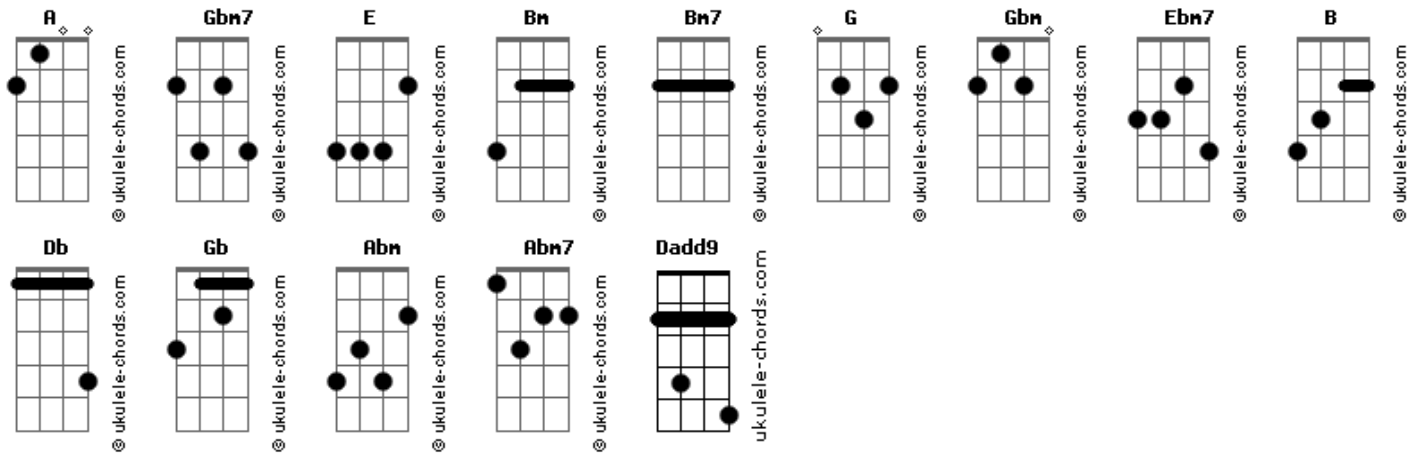

Banda AR 15 - Janela do Coração

tom:

Intro: **Gbm7** **Dadd9** **A** **E**
Gbm7 **Dadd9** **A** **E**

[Primeira Parte]

A **Gbm7**
Quando menos imaginei
Dadd9 **E**
Você chegou, me fez sonhar
A **Gbm7**
Tanto tempo te esperei
Dadd9 **E**
Pedindo ao Senhor, alguém para amar

[Pré-Refrão]

Bm **Bm7**
Da janela do meu coração
Bm7 **Bm7** **E**
Fiquei a te admirar
Bm **Bm7** **Bm7** **Bm7** **E**
Tocando belas canções pra você me escutar

[Refrão]

Dadd9 **A**
Quero te olhar, nem que seja de longe
Gbm7 **E**
Te admirar quando você passar
Dadd9 **A**
Estarei lá cantando a mais bela canção
G **E**
Te admirando da janela do meu coração
(**Gbm** **Dadd9** **Ebm7** **B** **Db**)

[Segunda Parte]

Acordes

Gb **Ebm7**
Quando menos imaginei
B **Db**
Você chegou, me fez sonhar
Gb **Ebm7**
Tanto tempo te esperei
B **Db**
Pedindo ao Senhor, alguém para amar

[Pré-Refrão]

Abm **G#m7M** **Abm7** **Abm7** **Db**
Cheguei perto de você, pra sua voz escutar
Abm **G#m7M**
Conquistou o meu coração
Abm7 **Abm7** **Db**
Com o brilho do teu olhar

[Refrão]

B **Gb**
Pra que ficar tão longe assim
Ebm7 **Db**
Já te entreguei meu coração
B **Gb**
Quero te ouvir cantando a mais bela canção
E **Db**
Te admirando da janela do meu coração
(**Ebm7** **B** **Gb** **Db**)
(**Ebm7** **B** **Gb** **Db**)