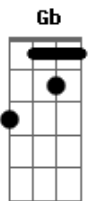

© ukulele-chords.com