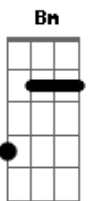

© ukulele-chords.com