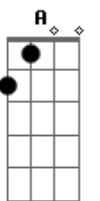

© ukulele-chords.com