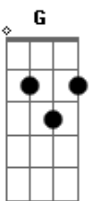

© ukulele-chords.com