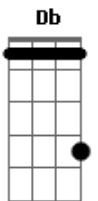

© ukulele-chords.com