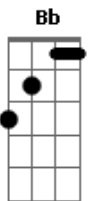

© ukulele-chords.com