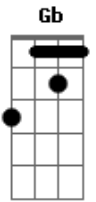

© ukulele-chords.com