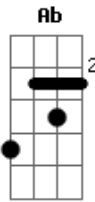

© ukulele-chords.com