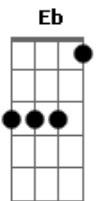

© ukulele-chords.com