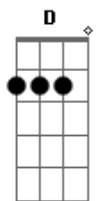

Banda Apóstolos - Eterno Amor

Tom: D

Eb Intro: (D D D D A Bm G)
(D Bm A G) (2x)

Afinação: Eb Ab Db Gb Bb

D D7 Bm
Em meio ao frio da escuridão

eu sinto falta algo em meu coração

e sinto tão só, tão frágil e fraco isso me maltrata.

E vejo ao longe o que você deixou

o que me faz falta é teu amor

vou te buscar, vou te procurar seja onde for.

Uma vez eu quero me perder em meio aos teus braços

vou me lançar, pois só em te quero viver.

Quero aprender me consumir,

gastar minhas forças e me lançar no teu eterno amor.

(D Bm A G)

D D7 Bm
Em meio ao frio da escuridão

eu sinto falta algo em meu coração

e sinto tão só, tão frágil e fraco isso me maltrata.

E vejo ao longe o que você deixou

o que me faz falta é teu amor

vou te buscar, vou te procurar seja onde for.

Uma vez eu quero me perder em meio aos teus braços

vou me lançar, pois só em te quero viver.

Quero aprender me consumir,

gastar minhas forças e me lançar no teu eterno amor.

F7 G7 A7
Ô ô Ô ô Ô ô Ô

Solo: (D Em G D D A)
(D D7 Bm G D D A)

(D A Bm Bm G D D A)
(D D D D A Bm G D)

(D A)
Em meio ao frio da escuridão

Acordes

© ukulele-chords.com