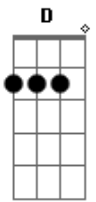

Banda Apóstolos - Eterno Amor

Tom: D

Eb Intro: (D D D D A Bm G)
(D Bm A G) (2x)

Afinação: Eb Ab Db Gb Bb

D D7 Bm
Em meio ao frio da escuridão

eu sinto falta algo em meu coração

e sinto tão só, tão frágil e fraco isso me maltrata.

gastar minhas forças e me lançar no teu eterno amor.

(D Bm A G)

D D7 Bm
Em meio ao frio da escuridão

eu sinto falta algo em meu coração

e sinto tão só, tão frágil e fraco isso me maltrata.

E vejo ao longe o que você deixou

o que me faz falta é teu amor

vou te buscar, vou te procurar seja onde for.

Uma vez eu quero me perder em meio aos teus braços

vou me lançar, pois só em te quero viver.

Quero aprender me consumir,

gastar minhas forças e me lançar no teu eterno amor.

Ô ô Ô ô Ô ô ô

Solo: (D Em G D D A)

(D D7 Bm G D D A)

(D A Bm Bm G D D A)

(D D D D A Bm G D)

(D A)

Em meio ao frio da escuridão

Acordes