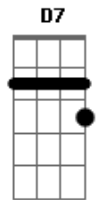

© ukulele-chords.com