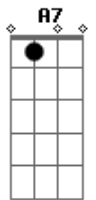

© ukulele-chords.com