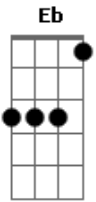

© ukulele-chords.com