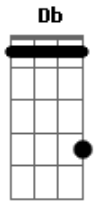

© ukulele-chords.com