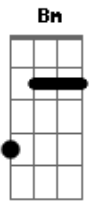

© ukulele-chords.com