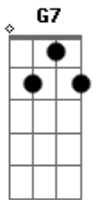

© ukulele-chords.com