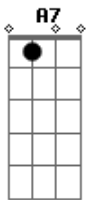

© ukulele-chords.com