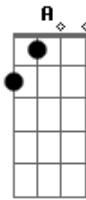

Banda Anjo - Oh, Delícia

tom:

Intro: E B Dbm A

E
Já perdi a conta quantas vezes falei não
B
É que não resistia você meu coração
Dbm
Sempre caio na sua é forte a tentação
A
Sempre caio na sua é forte a tentação

E B
Oh delícia, assim você acaba com a minha vida
Dbm
Cê vai e volta chega e faz gostoso de novo
A B
De novo não vejo saída

Acordes

© ukulele-chords.com

© ukulele-chords.com

© ukulele-chords.com

© ukulele-chords.com

E B
Oh delícia, assim você acaba com a minha vida
Dbm
Cê vai e volta chega e faz gostoso de novo
A B
De novo não vejo saída

[Solo] E B Dbm A

E
Ela chega de mansinho e vai tirando minha roupa
B
Não me deixa falar e vai beijando minha boca
Dbm
Sempre caio na sua é forte a tentação
A
Sempre caio na sua é forte a tentação