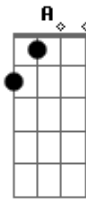

## Acordes

© ukulele-chords.com

© ukulele-chords.com

© ukulele-chords.com

© ukulele-chords.com

Oh delícia, assim você acaba com a minha vida

Cê vai e volta chega e faz gostoso de novo

De novo não vejo saída

[Solo] E B Dbm A

Ela chega de mansinho e vai tirando minha roupa

Não me deixa falar e vai beijando minha boca

Sempre caio na sua é forte a tentação

Sempre caio na sua é forte a tentação