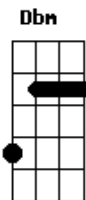

© ukulele-chords.com