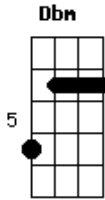

Banda Anjo - Oh, Delícia

tom:

Intro: E B Dbm A

E
Já perdi a conta quantas vezes falei não
B
É que não resistia você meu coração
Dbm
Sempre caio na sua é forte a tentação
A
Sempre caio na sua é forte a tentação

E B
Oh delícia, assim você acaba com a minha vida
Dbm
Cê vai e volta chega e faz gostoso de novo
A B
De novo não vejo saída

Acordes

© ukulele-chords.com

© ukulele-chords.com

© ukulele-chords.com

© ukulele-chords.com

E B
Oh delícia, assim você acaba com a minha vida
Dbm
Cê vai e volta chega e faz gostoso de novo
A B
De novo não vejo saída

[Solo] E B Dbm A

E
Ela chega de mansinho e vai tirando minha roupa
B
Não me deixa falar e vai beijando minha boca
Dbm
Sempre caio na sua é forte a tentação
A
Sempre caio na sua é forte a tentação