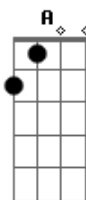

## Acordes

© ukulele-chords.com

© ukulele-chords.com

© ukulele-chords.com

© ukulele-chords.com

Oh delícia, assim você acaba com a minha vida

Cê vai e volta chega e faz gostoso de novo

De novo não vejo saída