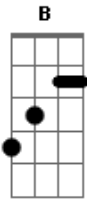

Banda Anjo - Oh, Delícia

tom:

Intro: E B Dbm A

E
Já perdi a conta quantas vezes falei não
B
É que não resistia você meu coração
Dbm
Sempre caio na sua é forte a tentação
A
Sempre caio na sua é forte a tentação

E B
Oh delícia, assim você acaba com a minha vida
Dbm
Cê vai e volta chega e faz gostoso de novo
A B
De novo não vejo saída

Acordes

© ukulele-chords.com

© ukulele-chords.com

© ukulele-chords.com

© ukulele-chords.com

E B
Oh delícia, assim você acaba com a minha vida
Dbm
Cê vai e volta chega e faz gostoso de novo
A B
De novo não vejo saída

[Solo] E B Dbm A

E
Ela chega de mansinho e vai tirando minha roupa
B
Não me deixa falar e vai beijando minha boca
Dbm
Sempre caio na sua é forte a tentação
A
Sempre caio na sua é forte a tentação