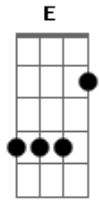

# Banda Anjo - Oh, Delícia

tom:

Intro: E B Dbm A

Já perdi a conta quantas vezes falei não

É que não resistia você meu coração

Sempre caio na sua é forte a tentação

Sempre caio na sua é forte a tentação

Oh delícia, assim você acaba com a minha vida

Cê vai e volta chega e faz gostoso de novo

De novo não vejo saída

## Acordes

© ukulele-chords.com

© ukulele-chords.com

© ukulele-chords.com

© ukulele-chords.com

Oh delícia, assim você acaba com a minha vida

Cê vai e volta chega e faz gostoso de novo

De novo não vejo saída

[Solo] E B Dbm A

Ela chega de mansinho e vai tirando minha roupa

Não me deixa falar e vai beijando minha boca

Sempre caio na sua é forte a tentação

Sempre caio na sua é forte a tentação