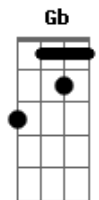

© ukulele-chords.com