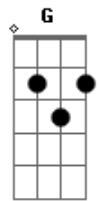

© ukulele-chords.com