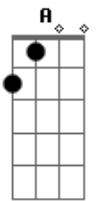

© ukulele-chords.com