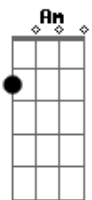

F G
Todo sol que enxergo

F G
Vem do calor do ser que abrandece no olhar

D G D
A refletir no solo e viver

C D G D

Do coração que ninguém já mais trilhou
G D C G D
Trilhou vem sorrir pra mim 2X

Solo de guitarra G Bm C D 2X

F G
Todo sol que enxergo

F G D
Vem do calor do ser que abrandece no olhar

G D
A refletir no solo e viver

C D G D
Do coração que ninguém já mais trilhou

G D
A refletir no solo e viver

C D G
Do coração que ninguém já mais trilhou

C Bm C Bm F G C D G

Acordes

© ukulele-chords.com

© ukulele-chords.com

© ukulele-chords.com

© ukulele-chords.com

© ukulele-chords.com

© ukulele-chords.com