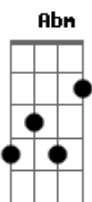

© ukulele-chords.com