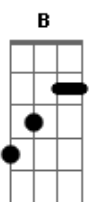

Sua boca é errada vou procurar a certa
Prefiro uma gelada do que a sua coberta
E o meu amor perfeito
Que voce ainda espera, já era, já era
Ai você se lembra que eu estava certa
Não volto pra você agora eu to esperta
E aquele amor perfeito
Que você ainda espera, já era, já era

Db B
Ai eu escolhi a melhor roupa
Gb B
Ai eu arrumei o meu cabelo
Db B
Sai com aquela minha amiga louca

Gb B
Vou mergulhar na vida de solteira
Db B
E ainda vou dizer mais uma coisa
Gb B
Vou entregar meu corpo por inteiro
Db B
Beijar umas sete ou oito bocas
Gb B
Sentir uma outra pele, um outro cheiro

Abm Gb
"Cê" não serve pra mim não tem mais jeito
Abm Db
Você não é pra mim, não tem mais jeito

B Gb
Sua boca é errada vou procurar a certa
Abm E
Prefiro uma gelada do que a sua coberta
B
E aquele amor perfeito

Gb Abm E
Que voce ainda espera, já era, já era
B Gb
Ai você se lembra que eu estava certa
Abm E
Não volto pra você, agora eu to esperta
B
E o meu amor perfeito
Gb Abm E
Que você ainda espera, já era, já era
B Gb
Sua boca é errada vou procurar a certa
Abm E
Prefiro uma gelada do que a sua coberta
B
E aquele amor perfeito
Gb Abm E
Que voce ainda espera, já era, já era
B Gb
Ai você se lembra que eu estava certa
Abm E
Não volto pra você, agora eu to esperta
B
E o meu amor perfeito
Gb Abm E
Que você ainda espera, já era, já era

Acordes

© ukulele-chords.com