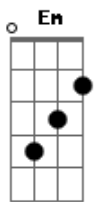

Banda Alva - Me Leva Aonde Esta o Cordeiro

Tom: D

Intro: Bm G D Em

Bm G
Me leva onde está o cordeiro,
D Em
eu vim pra te adorar Senhor.
Bm G
Toda honra, toda glória,
D Em
vou deixar no teu altar.

[Bm]

Bm
Quando eu entro na sala do trono,
D Em

eu reconheço quem eu sou
Bm
e o que resta é usar minha unção
D Em
pois sei quem és, és meu Senhor
Bm
e os meus pecados eu sei,
D Em
não te impediram de vir me encontrar,
Bm
tua luz brilhou em meus olhos
D Em
e despertou o desejo de te adorar

Solo de Guitarra

Bm G A Bm Bm G A Em
| Bm | G | D | Em |

Acordes

© ukulele-chords.com

© ukulele-chords.com

© ukulele-chords.com

© ukulele-chords.com

© ukulele-chords.com