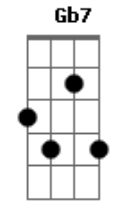

© ukulele-chords.com