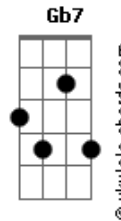

© ukulele-chords.com