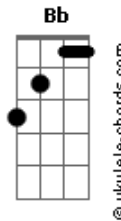

© ukulele-chords.com