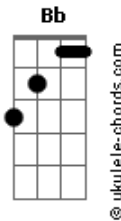

© ukulele-chords.com