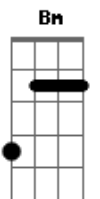

© ukulele-chords.com