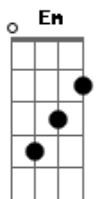

© ukulele-chords.com