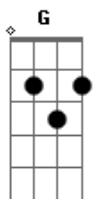

© ukulele-chords.com