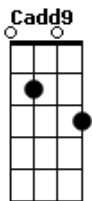

ukulele-chords.com