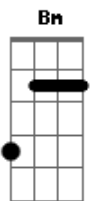

© ukulele-chords.com