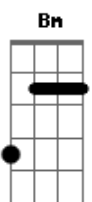

© ukulele-chords.com