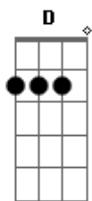

Banda Altumus - Creia Em Mim

tom:

Intro: G Em7 Cadd9 D
G Em7 Cadd9 D

Por quê
Você parou de lutar?
Vi, que deixou de insistir
Mas creia em mim, isso não é o fim
Olhe
A minha estrada não foi só flores!
Se observar veras a dor
Mas mesmo assim
Não quis findar o amor

Enxugue as lágrimas
Olhe para o céu
E creia em mim porque eu sou
Filho de deus, teu salvador
Nem mesmo a dor
Pode me afastar
De ti porque eu sou
Filho de deus, teu salvador
[Solo]
Filho de deus, teu salvador
Filho de deus, teu salvador
[Final]

Acordes