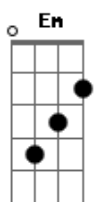

© ukulele-chords.com