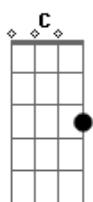

© ukulele-chords.com