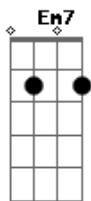

© ukulele-chords.com