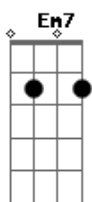

© ukulele-chords.com