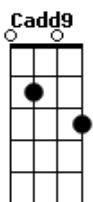

ukulele-chords.com