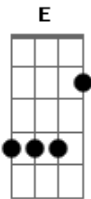

Banda Alter Rock - Espinho de Rosas

tom:

G

Intro: E B Dbm A

E Passando um cafezinho nessa tarde com meu jeito de ser
 Dbm
 E O céu está tão triste por que hoje vai chover
 E B Dbm A

Uma lágrima escorre no rosto de alguém que te amou e só queria o seu bem

A E B
 Um espinho de Rosas brotou no coração
 A Dbm Gbm B A
 Uma lágrima de sangue caiu na solidão da noite
 E B A E
 Chuva que cai Veio pra dizer que a solidão é meu maior
 prazer2x A

Acordes

© ukulele-chords.com