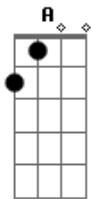

© ukulele-chords.com