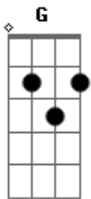

Banda Alter Rock - Espinho de Rosas

tom:

G

Intro: E B Dbm A

E Passando um cafezinho nessa tarde com meu jeito de ser
 Dbm
 E O céu está tão triste por que hoje vai chover
 E B Dbm A

Uma lágrima escorre no rosto de alguém que te amou e só queria o seu bem

A E B
 Um espinho de Rosas brotou no coração
 A Dbm Gbm B A
 Uma lágrima de sangue caiu na solidão da noite
 E B A E
 Chuva que cai Veio pra dizer que a solidão é meu maior
 prazer2x A

Acordes

© ukulele-chords.com