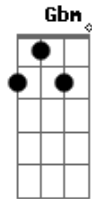

© ukulele-chords.com