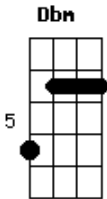

© ukulele-chords.com