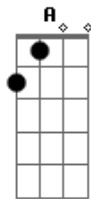

© ukulele-chords.com