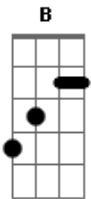

© ukulele-chords.com