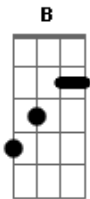

Banda Alter Rock - Espinho de Rosas

tom:

G

Intro: E B Dbm A

E Passando um cafezinho nessa tarde com meu jeito de ser
Dbm
E O céu está tão triste por que hoje vai chover
E B Dbm A

Uma lágrima escorre no rosto de alguém que te amou e só queria o seu bem

A E B
Um espinho de Rosas brotou no coração
A Dbm Gbm B A
Uma lágrima de sangue caiu na solidão da noite
E B A E
Chuva que cai Veio pra dizer que a solidão é meu maior
prazer2x A

Acordes

© ukulele-chords.com

© ukulele-chords.com

© ukulele-chords.com

© ukulele-chords.com

© ukulele-chords.com

© ukulele-chords.com