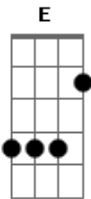

Banda Alter Rock - Espinho de Rosas

tom:

G

Intro: E B Dbm A

E Passando um cafezinho nessa tarde com meu jeito de ser
Dbm
E O céu está tão triste por que hoje vai chover
E B Dbm A

Uma lágrima escorre no rosto de alguém que te amou e só queria o seu bem

A E B
Um espinho de Rosas brotou no coração
A Dbm Gbm B A
Uma lágrima de sangue caiu na solidão da noite
E B A E
Chuva que cai Veio pra dizer que a solidão é meu maior
prazer2x A

Acordes

© ukulele-chords.com

© ukulele-chords.com

© ukulele-chords.com

© ukulele-chords.com

© ukulele-chords.com

© ukulele-chords.com