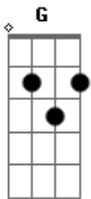

Banda Alter Rock - Espinho de Rosas

tom:

G

Intro: E B Dbm A

E Passando um cafezinho nessa tarde com meu jeito de ser
Dbm
E O céu está tão triste por que hoje vai chover
E B Dbm A

Uma lágrima escorre no rosto de alguém que te amou e só queria o seu bem

A E B
Um espinho de Rosas brotou no coração
A Dbm Gbm B A
Uma lágrima de sangue caiu na solidão da noite
E B A E
Chuva que cai Veio pra dizer que a solidão é meu maior
prazer2x A

Acordes

© ukulele-chords.com