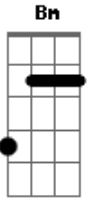

# Banda Alter Rock - 220Km/h

tom:

Intro: G D A Bm  
G D A

Liguei o carro para da um rolê, cantei pneu e dei no pé, no  
Som tocava uma canção de amor, que me fez lembra você, no meu  
Coração batia o meu maior prazer, no chão o pneu queimava e o  
Motor entrava em combustão, no escapamento cuspiam fogo, tudo

## Acordes

© ukulele-chords.com

© ukulele-chords.com

© ukulele-chords.com

© ukulele-chords.com

Que não era o fim , de uma coisa tão bonita e normal e eu sei  
Que eu queria estar contigo

De dia e de noite a 220 km/h na estrada da morte eu vou  
Buscando o meu valor  
De dia e de noite a 220 km/h na estrada da morte eu vou  
Buscando o meu valor