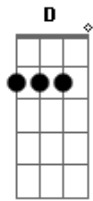

Banda Alter Rock - 220Km/h

tom:

Intro: G D A Bm
G D A

Liguei o carro para da um rolê, cantei pneu e dei no pé, no
Som tocava uma canção de amor, que me fez lembra você, no meu
Coração batia o meu maior prazer, no chão o pneu queimava e o
Motor entrava em combustão, no escapamento cuspiam fogo, tudo

Para buscar o meu perdão
De dia e de noite a 220 km/h na estrada da morte eu vou
Buscando o meu valor
De dia e de noite a 220 km/h na estrada da morte eu vou
Buscando o meu valor

[Solo] G D A Bm
G D A

No outro dia seguinte, você apareceu para me, com um olhar
Dizendo que não era exatamente o fim e não era bem assim e

Acordes

© ukulele-chords.com