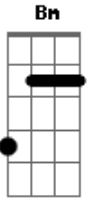

Banda Alter Rock - 220Km/h

tom:

Intro: G D A Bm
G D A

Liguei o carro para da um rolê, cantei pneu e dei no pé, no
Som tocava uma canção de amor, que me fez lembra você, no meu
Coração batia o meu maior prazer, no chão o pneu queimava e o
Motor entrava em combustão, no escapamento cuspiam fogo, tudo

Acordes

© ukulele-chords.com

© ukulele-chords.com

© ukulele-chords.com

© ukulele-chords.com

Que não era o fim , de uma coisa tão bonita e normal e eu sei
Que eu queria estar contigo

De dia e de noite a 220 km/h na estrada da morte eu vou
Buscando o meu valor
De dia e de noite a 220 km/h na estrada da morte eu vou
Buscando o meu valor

No outro dia seguinte, você apareceu para me, com um olhar
Dizendo que não era exatamente o fim e não era bem assim e
Que não era o fim , de uma coisa tão bonita e normal e eu sei
Que eu queria estar contigo