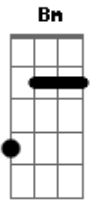

# Banda Alter Rock - 220Km/h

tom:

Intro: G D A Bm  
G D A

Liguei o carro para da um rolê, cantei pneu e dei no pé, no  
Som tocava uma canção de amor, que me fez lembra você, no meu  
Coração batia o meu maior prazer, no chão o pneu queimava e o  
Motor entrava em combustão, no escapamento cuspiam fogo, tudo

## Acordes

© ukulele-chords.com

© ukulele-chords.com

© ukulele-chords.com

© ukulele-chords.com

Que não era o fim , de uma coisa tão bonita e normal e eu sei  
Que eu queria estar contigo

De dia e de noite a 220 km/h na estrada da morte eu vou  
Buscando o meu valor  
De dia e de noite a 220 km/h na estrada da morte eu vou  
Buscando o meu valor