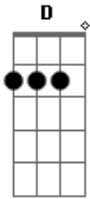

Banda Alter Rock - 220Km/h

tom:

Intro: G D A Bm
G D A

Liguei o carro para da um rolê, cantei pneu e dei no pé, no
Som tocava uma canção de amor, que me fez lembra você, no meu
Coração batia o meu maior prazer, no chão o pneu queimava e o
Motor entrava em combustão, no escapamento cuspiam fogo, tudo

Para buscar o meu perdão
De dia e de noite a 220 km/h na estrada da morte eu vou
Buscando o meu valor
De dia e de noite a 220 km/h na estrada da morte eu vou
Buscando o meu valor

[Solo] G D A Bm
G D A

No outro dia seguinte, você apareceu para me, com um olhar
Dizendo que não era exatamente o fim e não era bem assim e

Acordes

© ukulele-chords.com