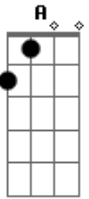

© ukulele-chords.com