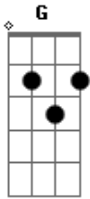

© ukulele-chords.com