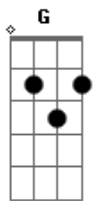

Em D Em
Eu não tenho nada a oferecer
Em D Em
Pregado em minha merecida cruz
G Em
Embora em agonia eu sinta tanta dor
G Em
Agora eu vejo o que me espera além daqui
Bm C G D
O meu coração está em paz mesmo sendo quem eu sou
Bm C D
Eu sei que ainda hoje eu estarei com ele

[Refrão]

G C
Eu pedi ao rei: lembre-se de mim
Em D C
E ele me deu a vida eterna
Am G C
Eu só pedi ao rei: lembre-se de mim
D Em G C G D
E todo o meu passado ele perdoou

Em G
Como pode alguém me olhar nos olhos como ele me olhou
C G D
E me responder como se me esperasse a vida inteira
Em G
Mesmo sabendo que eu sou o grande motivo de ele estar aqui
C G D
Que foi o meu pecado que o crucificou ouu

Em D Em
Eu não tenho como agradecer
Em D Em
O tempo que eu perdi não volta mais
G Em
Desperdicei meus dias longe desse amor
G Em
E agora enquanto espero a morte me levar
Bm C G D
Olhando para o meu redentor pude ouvi-lo me dizer
Bm C D
Que hoje mesmo eu estarei com ele no paraíso
[Refrão]

G C
Eu pedi ao rei: lembre-se de mim
Em D C
E ele me deu a vida eterna
Am G C
Eu só pedi ao rei: lembre-se de mim
D Em G Em G
E todo o meu passado ele perdoou

[Riff] Em

[Solo] Em D A Am
G D F Em
Am G D

G C
Eu pedi ao rei: lembre-se de mim
Em D C
E ele me deu a vida eterna
Am G C
Eu só pedi ao rei: lembre-se de mim
D
E todo o meu passado
B D D B Em G
Eu pedi ao rei: lembre-se de mim
Em D C
E ele me deu a vida eterna
Am G C
Eu só pedi ao rei: lembre-se de mim
D Em G C G D
E todo o meu passado ele perdoou

Acordes

© ukulele-chords.com