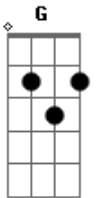

D **A** **Bm**
 (ah ah ah ah, ah ah ah ahh...
G **A** **Bm**
 ah ah ah ah, ah ah ah ahh...

Fm **Bm**
 Irmãos de todo planeta terra
Fm **Bm**
 Vamos usar as luzes e uma só voz cantar
Fm **Bm**
 Navegando na arca dourada
G **A** **Bm**
 Guiadas pelo sopro de deus pai celestial
G **A** **Bm**
 Fonte de luz cristalina, a semente original

D **A** **Bm**
 (ah ah ah ah, ah ah ah ahh...
G **A** **Bm**
 ah ah ah ah, ah ah ah ahh...

Em **Bm**
 Se não existisse todas as cores
Em **Bm**
 Não existiria o arco-íris
Em **Bm**
 Nossa aliança, nosso além
D **A** **Bm**
 Religando as criancinhas ao reino do céu
G **A** **Bm**
 Religando as criancinhas ao colo de papai do céu
G **A** **Bm**
 (Não somos diferentes apenas complementares

D **A** **Bm**
 (ah ah ah ah, ah ah ah ahh...
G **A** **Bm**
 ah ah ah ah, ah ah ah ahh...

Acordes

© ukulele-chords.com

© ukulele-chords.com

© ukulele-chords.com

© ukulele-chords.com

© ukulele-chords.com

© ukulele-chords.com