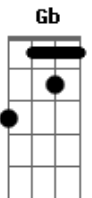

© ukulele-chords.com