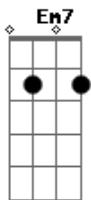

© ukulele-chords.com