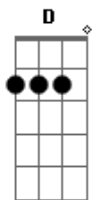

Banda Alegria do Vale - Larga Dele e Me Namora

tom:

Intro: D A Em7 G A D A Em7 G A

D A
Eu queria tanto poder te contar
Em G D
Mas é que falta coragem pra falar
D A Em
É eu tenho medo, acho que é cedo
G D
Mas essa ansiedade não me deixa esperar
Gb Bm
Olhe bem nos meus olhos
G D
Será que ainda não descobriu?
E G
Não vê que eu te quero tanto
A D
Amiga, larga desse cara e vem ficar comigo

D A Bm
Ele só te engana, ele só te enrola
G D
E você chora, você chora
A
Sabe que fui seu amigo
Bm
Sempre, em todas as horas, mas agora
G D
Larga dele e me namora
D A Bm
Ele só te engana, ele só te enrola
G D
E você chora, você chora
A
Sabe que fui seu amigo
Bm
Sempre, em todas as horas, mas agora
G D
Larga dele e me namora

Acordes