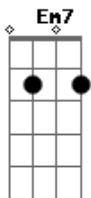

© ukulele-chords.com