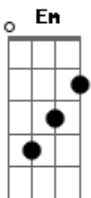

© ukulele-chords.com