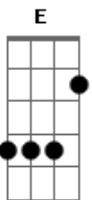

© ukulele-chords.com