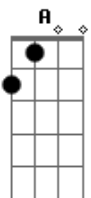

© ukulele-chords.com