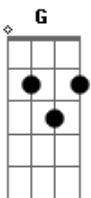

© ukulele-chords.com