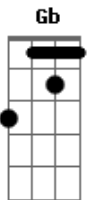

© ukulele-chords.com