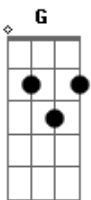

© ukulele-chords.com