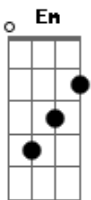

© ukulele-chords.com